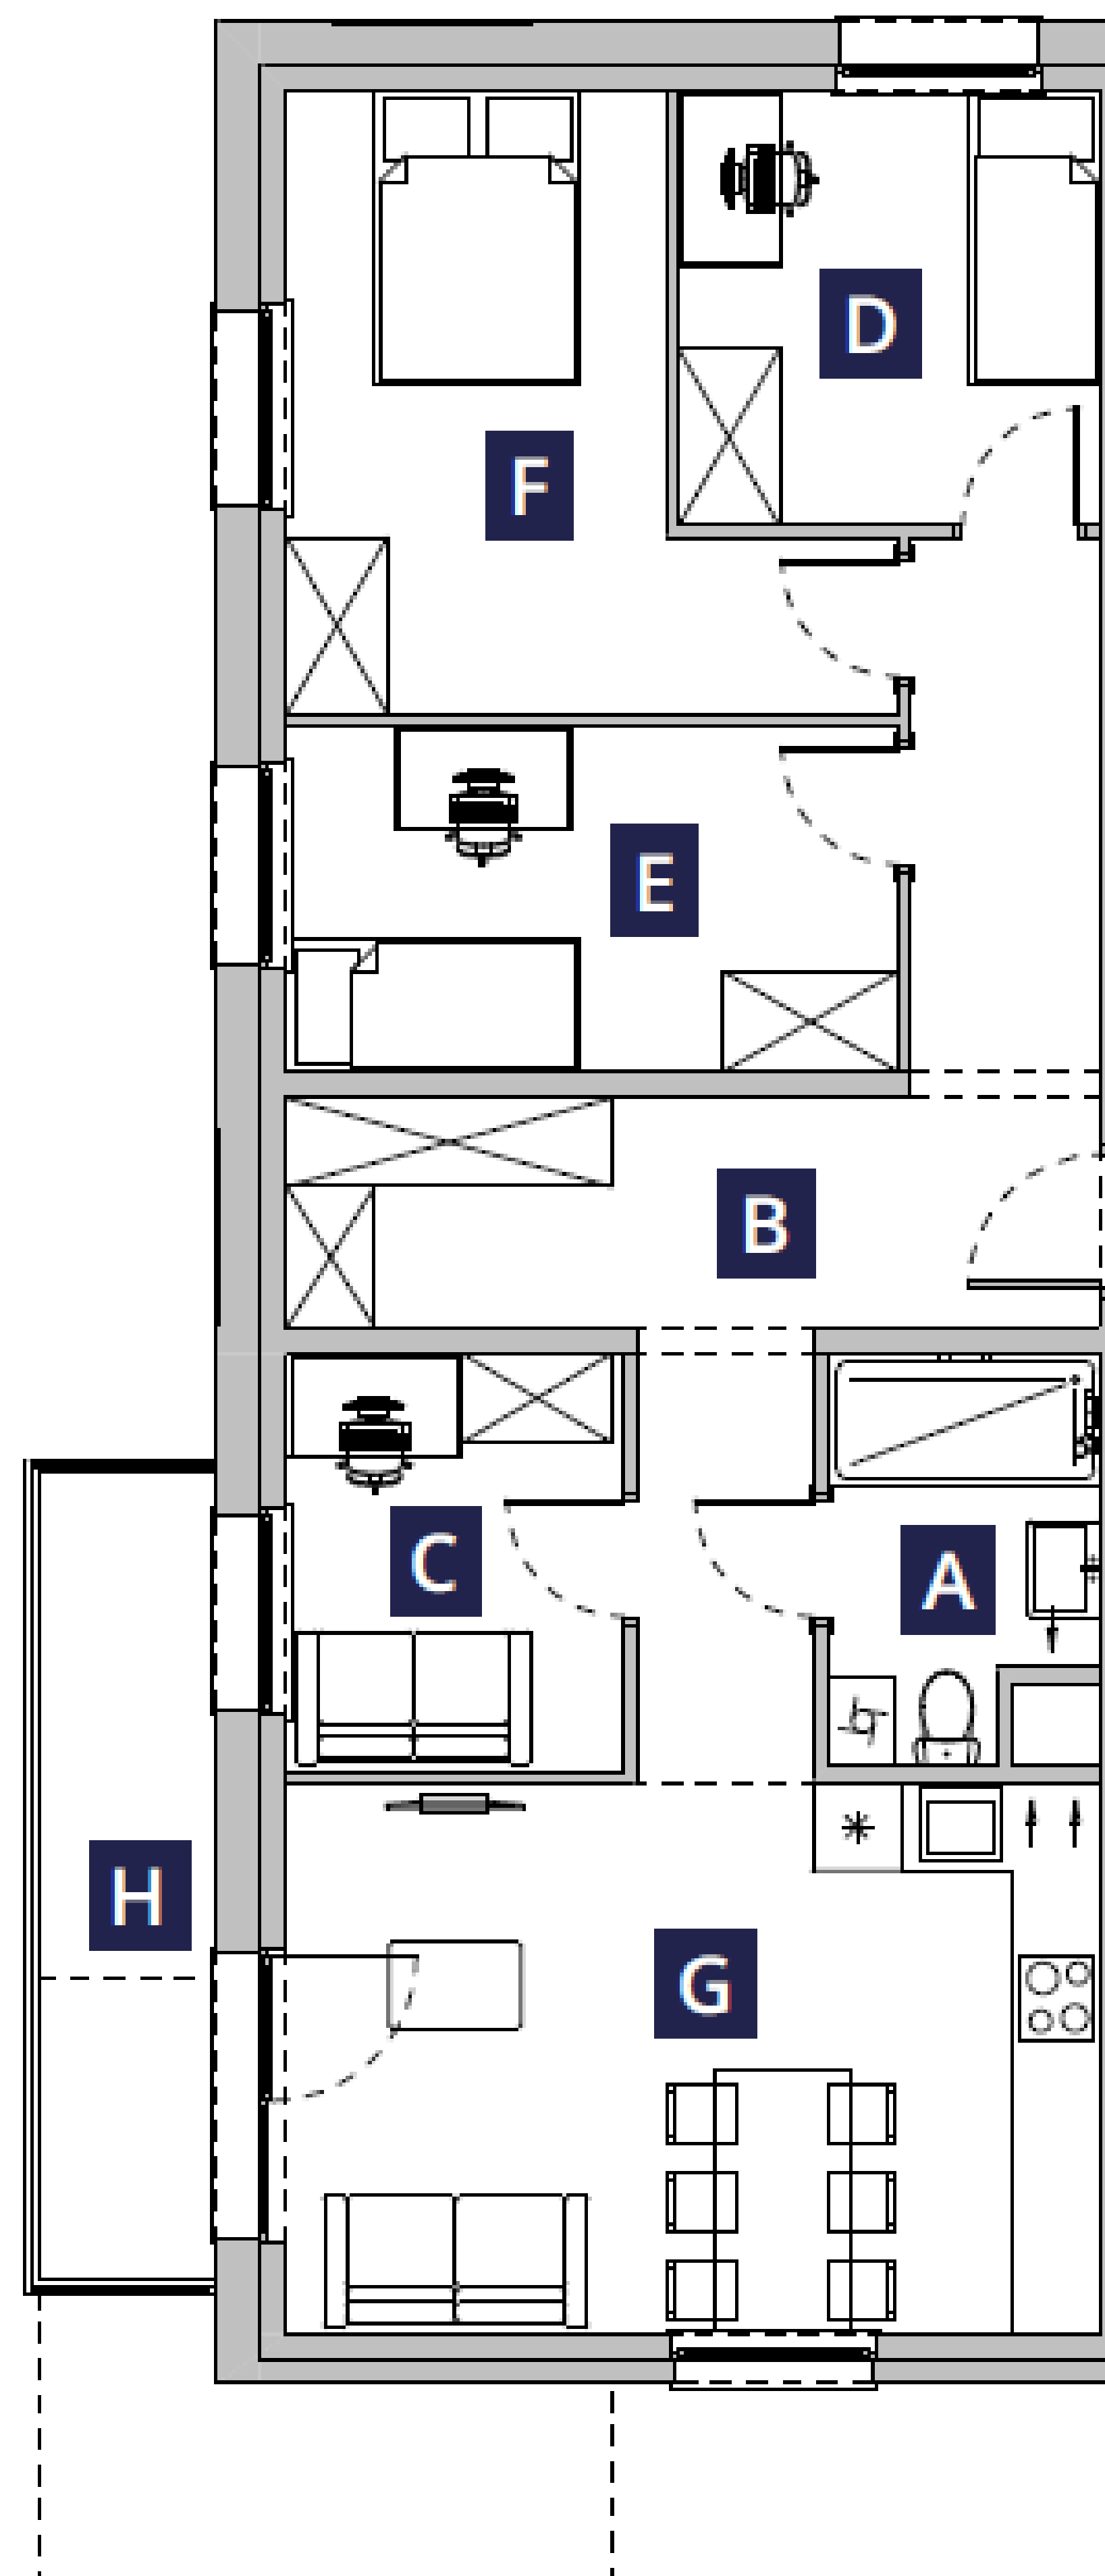

BYDGOSZCZ / FORDON
UL. PRODUKCYJNA

Bud. B

M47

IV PIĘTRO

81,78 m²

A	ŁAZIENKA	4,70 m ²
B	PRZEDPOKÓJ	17,34 m ²
C	POKÓJ	6,53 m ²
D	POKÓJ	8,52 m ²
E	POKÓJ	9,84 m ²
F	POKÓJ	12,88 m ²
G	POKÓJ Z ANEKSEM	20,87 m ²
H	BALKON	6,60 m ²

POW. PO INWENTARYZACJI:

81,95 m²