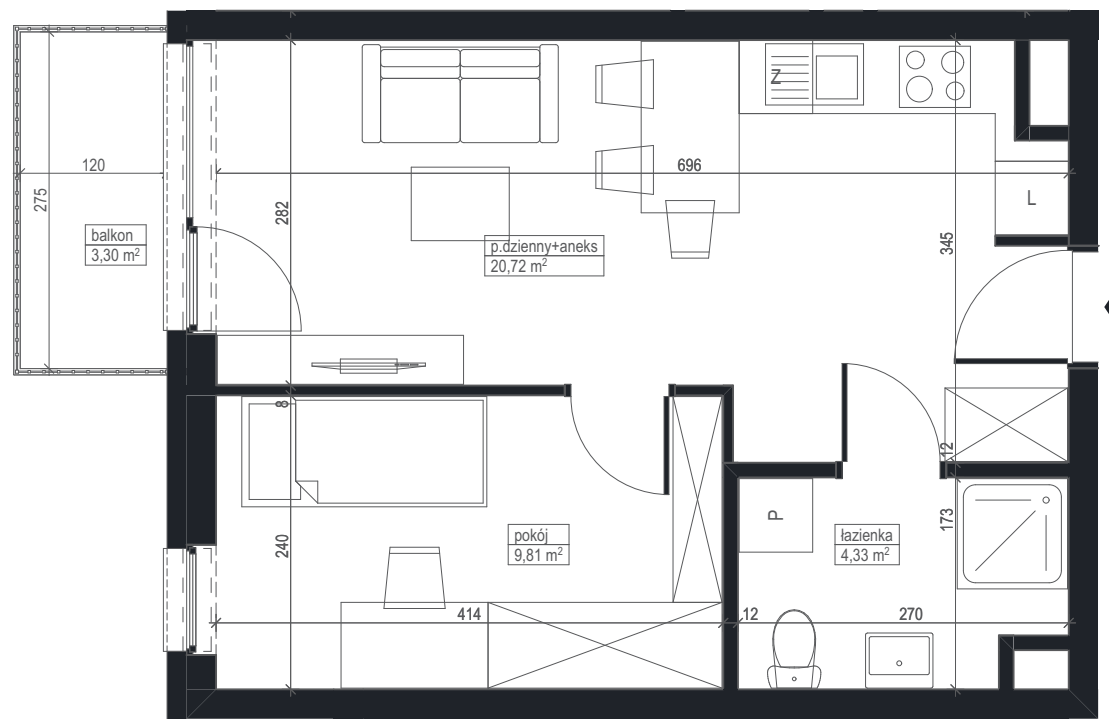

NOWE
FLISY

ul. Flisacka,
Bydgoszcz (Czyżkówko)

A-11

0

36,03 m²

mieszkanie
2 pokojowe

parter

powierzchnia
lokalu

łazienka	4,33	m²
p.dzienny+aneks	20,72	m²
pokój	9,81	m²
POWIERZCHNIA UŻYTKOWA	34,86 m²	
balkon	3,30	m²

Powierzchnia użytkowa mieszkań liczona wg normy PNISO 9836:2015 zgodnie z rozporządzeniem Ministra Transportu, Budownictwa i Gospodarki Morskiej z dnia 25 kwietnia 2012 r. Powierzchnia użytkowa mieszkalnia może zmienić się w zależności od wprowadzonych zmian w konfiguracji ścianek działowych. Karta lokalu służy wskazaniu położenia projektowanych pomieszczeń lokalu wrysowanych na podstawie projektu. Nie stanowi ona wiernego odwzorowania powstałego lokalu mieszkalnego. W toku budowy mogą wystąpić niewielkie zmiany w stosunku do informacji zawartych w karcie katalogowej. Naruszenie elementów konstrukcyjnych i obudowy szachtu jest zabronione. Zabudowa balkonów, instalowanie rolet zewnętrznych, markiz, krat, jednostek zewnętrznych klimatyzacji, itp. bez akceptacji głównego projektanta jest zabronione.

RZUT
PARTERU

Arkada Invest

Biuro Sprzedaży Mieszkań
ul. Fordońska 2, 85-085 Bydgoszcz

T: 504 427 427

ARKADA-INVEST.PL