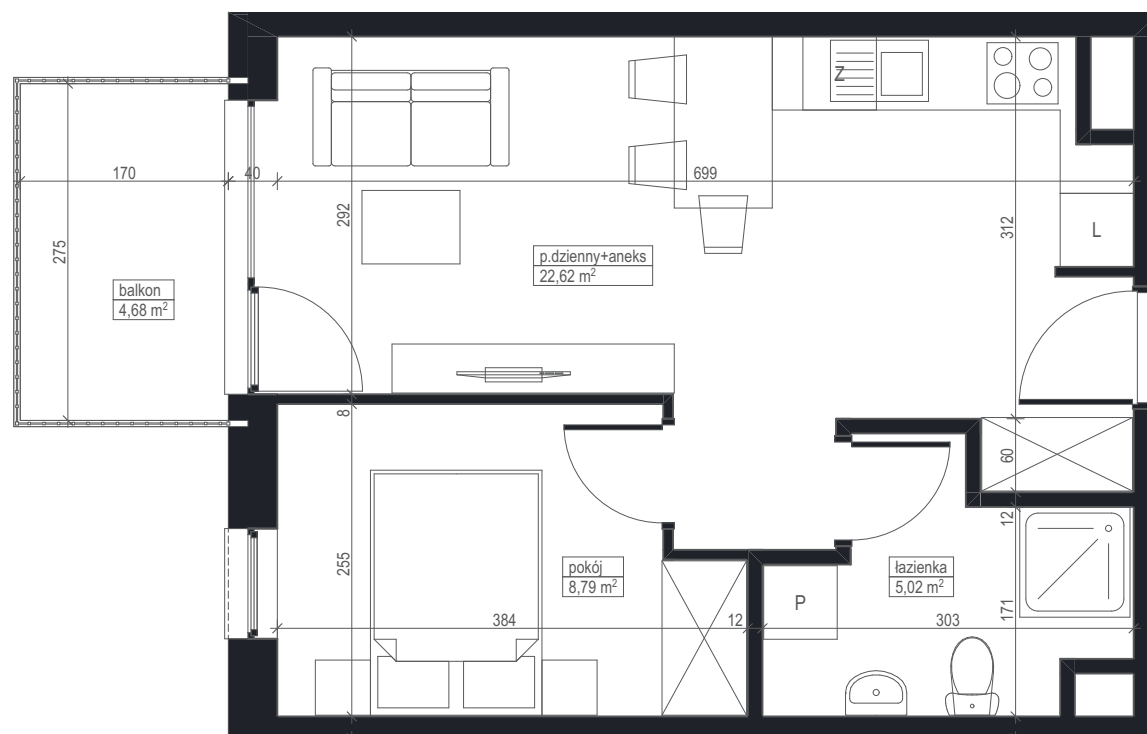

NOWE
FLISY

ul. Flisacka,
Bydgoszcz (Czyżkówko)

A-12 1 37,85 m²

mieszkanie
2 pokojowe

piętro

powierzchnia
lokalu

łazienka	5,02 m²
p.dzienny+aneks	22,62 m²
pokój	8,79 m²
POWIERZCHNIA UŻYTKOWA	36,43 m²
balkon	4,68 m²

Powierzchnia użytkowa mieszkań liczona wg normy PNISO 9836:2015 zgodnie z rozporządzeniem Ministra Transportu, Budownictwa i Gospodarki Morskiej z dnia 25 kwietnia 2012 r. Powierzchnia użytkowa mieszkalnia może zmienić się w zależności od wprowadzonych zmian w konfiguracji ścianek działowych. Karta lokalu służy wskazaniu położenia projektowanych pomieszczeń lokalu wrysowanych na podstawie projektu. Nie stanowi ona wiernego odwzorowania powstałego lokalu mieszkalnego. W toku budowy mogą wystąpić niewielkie zmiany w stosunku do informacji zawartych w karcie katalogowej. Naruszenie elementów konstrukcyjnych i obudowy szachtu jest zabronione. Zabudowa balkonów, instalowanie rolet zewnętrznych, markiz, krat, jednostek zewnętrznych klimatyzacji, itp. bez akceptacji głównego projektanta jest zabronione.

RZUT
1 PIĘTRA

Arkada Invest

Biuro Sprzedaży Mieszkań
ul. Fordońska 2, 85-085 Bydgoszcz

T: 504 427 427

ARKADA-INVEST.PL