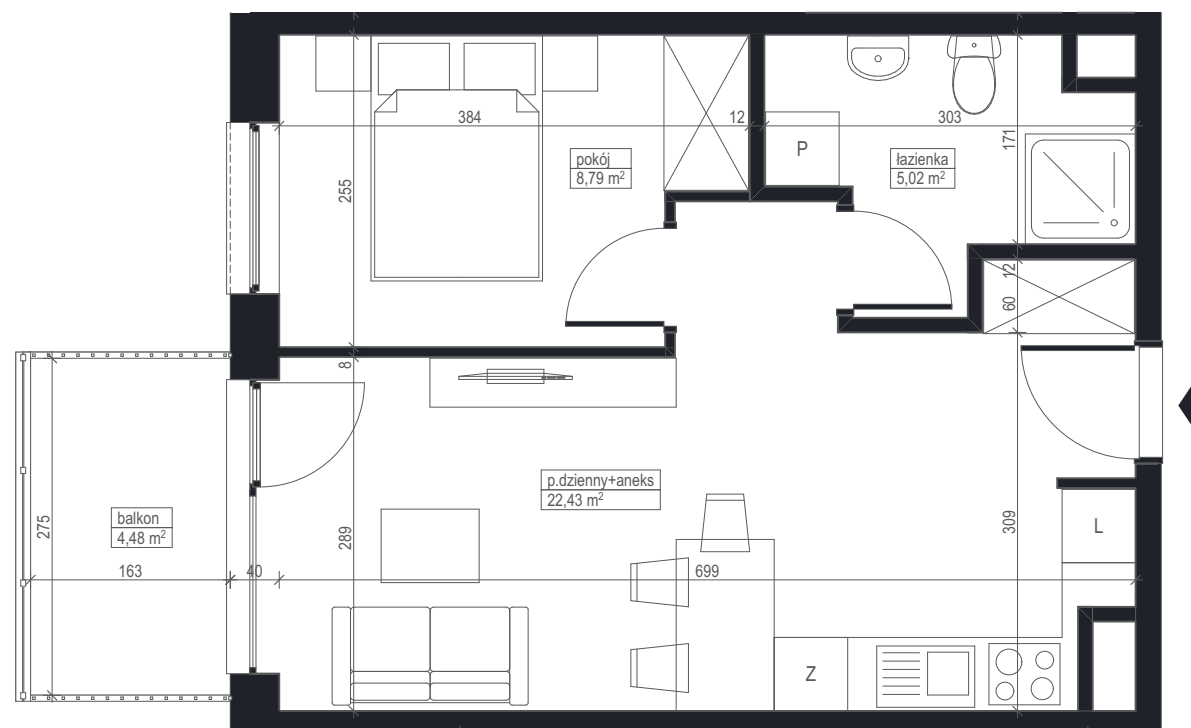

NOWE
FLISY

ul. Flisacka,
Bydgoszcz (Czyżkówko)

A-13

1

37,65 m²

mieszkanie
2 pokojowe

piętro

powierzchnia
lokalu

łazienka	5,02 m²
p.dzienny+aneks	22,43 m²
pokój	8,79 m²
POWIERZCHNIA UŻYTKOWA	36,24 m²
balkon	4,48 m²

Powierzchnia użytkowa mieszkań liczona wg normy PNHSO 9836:2015 zgodnie z rozporządzeniem Ministra Transportu, Budownictwa i Gospodarki Morskiej z dnia 25 kwietnia 2012 r. Powierzchnia użytkowa mieszkalnia może zmienić się w zależności od wprowadzonych zmian w konfiguracji ścianek działowych. Karta lokalu służy wskazaniu położenia projektowanych pomieszczeń lokalu wrysowanych na podstawie projektu. Nie stanowi ona wiernego odwzorowania powstałego lokalu mieszkalnego. W toku budowy mogą wystąpić niewielkie zmiany w stosunku do informacji zawartych w karcie katalogowej. Naruszenie elementów konstrukcyjnych i obudowy szachtu jest zabronione. Zabudowa balkonów, instalowanie rolet zewnętrznych, markiz, krat, jednostek zewnętrznych klimatyzacji, itp. bez akceptacji głównego projektanta jest zabronione.

RZUT
1 PIĘTRA

Arkada Invest

Biuro Sprzedaży Mieszkań
ul. Fordońska 2, 85-085 Bydgoszcz

T: 504 427 427

ARKADA-INVEST.PL