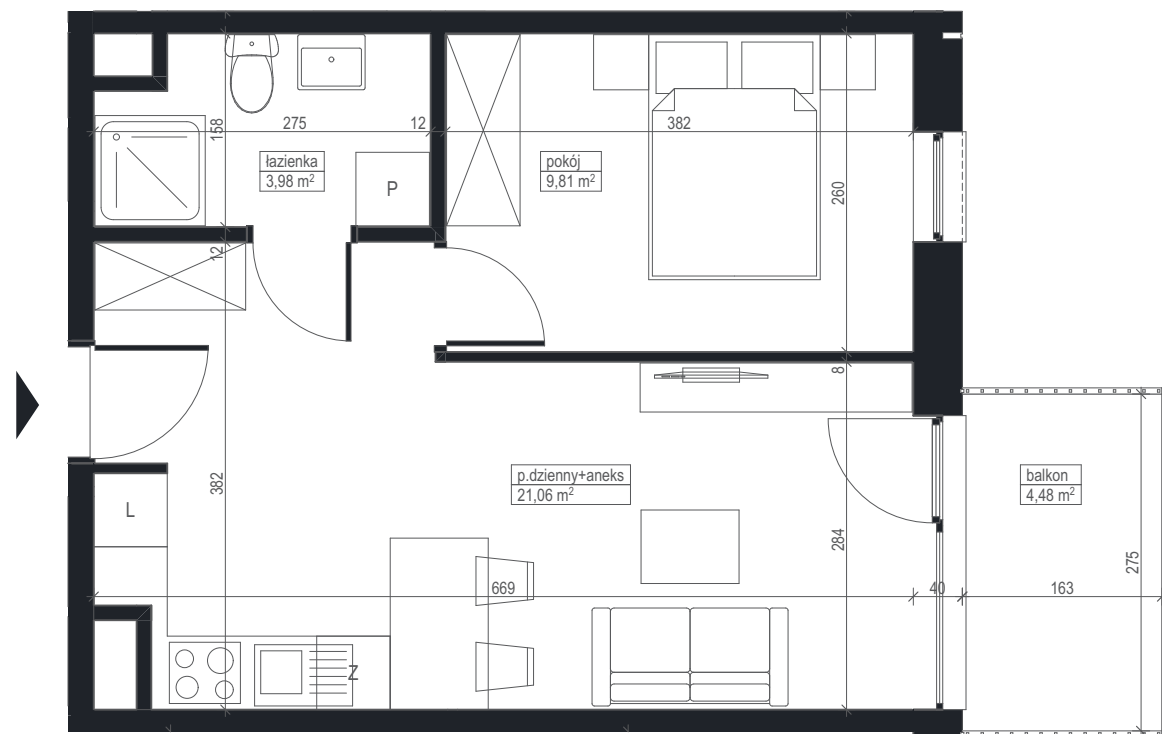

NOWE
FLISY

ul. Flisacka,
Bydgoszcz (Czyżkówko)

A-16

1

36,00 m²

mieszkanie
2 pokojowe

piętro

powierzchnia
lokalu

łazienka	3,98 m²
p.dzienny+aneks	21,06 m²
pokój	9,81 m²
POWIERZCHNIA UŻYTKOWA	34,85 m²
balkon	4,48 m²

Powierzchnia użytkowa mieszkań liczona wg normy PNHSO 9836:2015 zgodnie z rozporządzeniem Ministra Transportu, Budownictwa i Gospodarki Morskiej z dnia 25 kwietnia 2012 r. Powierzchnia użytkowa mieszkalnia może zmienić się w zależności od wprowadzonych zmian w konfiguracji ścianek działowych. Karta lokalu służy wskazaniu położenia projektowanych pomieszczeń lokalu wrysowanych na podstawie projektu. Nie stanowi ona wiernego odwzorowania powstałego lokalu mieszkalnego. W toku budowy mogą wystąpić niewielkie zmiany w stosunku do informacji zawartych w karcie katalogowej. Naruszenie elementów konstrukcyjnych i obudowy szachtu jest zabronione. Zabudowa balkonów, instalowanie rolet zewnętrznych, markiz, krat, jednostek zewnętrznych klimatyzacji, itp. bez akceptacji głównego projektanta jest zabronione.

RZUT
1 PIĘTRA

Arkada Invest

Biuro Sprzedaży Mieszkań
ul. Fordońska 2, 85-085 Bydgoszcz

T: 504 427 427

ARKADA-INVEST.PL