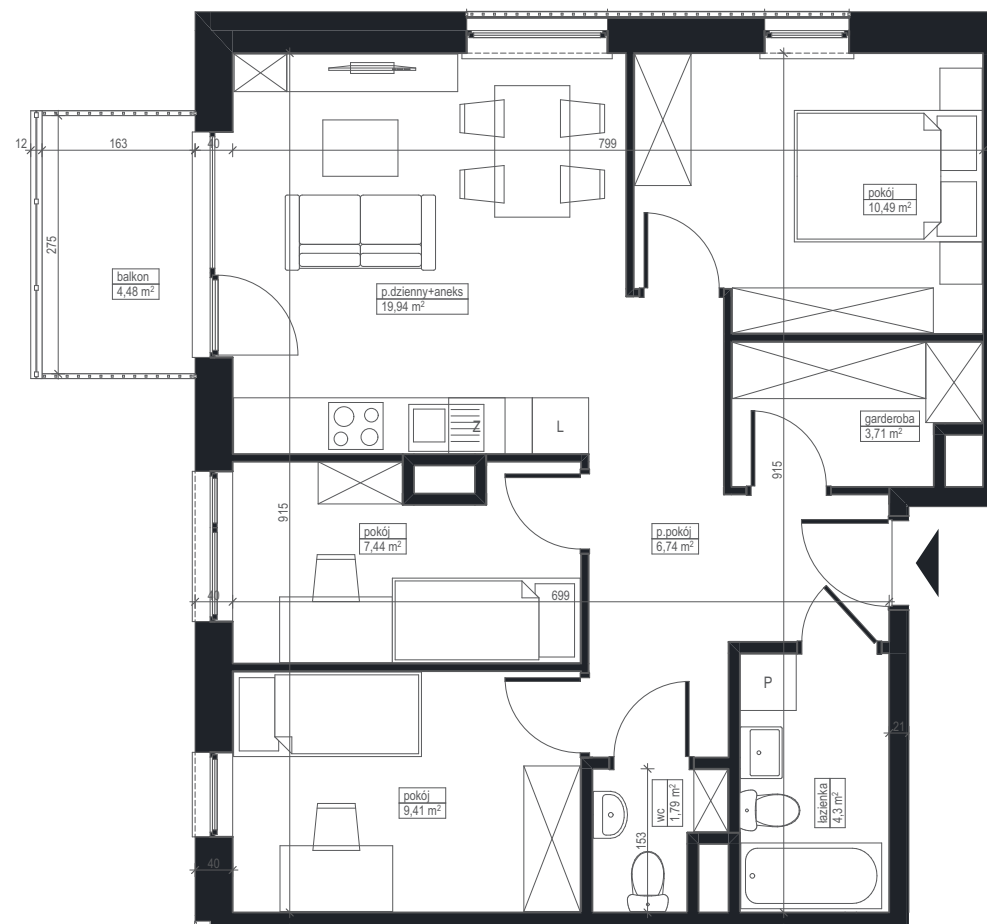

NOWE
FLISY

ul. Flisacka,
Bydgoszcz (Czyżkówko)

A-21 1 66,88 m²

mieszkanie
4 pokojowe

piętro

powierzchnia
lokalu

garderoba	3,71 m²
łazienka	4,30 m²
p.dzienny+aneks	19,94 m²
p.pokój	6,74 m²
pokój	7,44 m²
pokój	9,41 m²
pokój	10,49 m²
wc	1,79 m²
POWIERZCHNIA UŻYTKOWA	63,82 m²
balkon	4,48 m²

Powierzchnia użytkowa mieszkań liczona wg normy PNISO 9836:2015 zgodnie z rozporządzeniem Ministra Transportu, Budownictwa i Gospodarki Morskiej z dnia 25 kwietnia 2012 r. Powierzchnia użytkowa mieszkalnia może zmienić się w zależności od wprowadzonych zmian w konfiguracji ścianek działowych. Karta lokalu służy wskazaniu położenia projektowanych pomieszczeń lokalu wrysowanych na podstawie projektu. Nie stanowi ona wiernego odwzorowania powstałego lokalu mieszkalnego. W toku budowy mogą wystąpić niewielkie zmiany w stosunku do informacji zawartych w karcie katalogowej. Naruszenie elementów konstrukcyjnych i obudowy szachtu jest zabronione. Zabudowa balkonów, instalowanie rolet zewnętrznych, markiz, krat, jednostek zewnętrznych klimatyzacji, itp. bez akceptacji głównego projektanta jest zabronione.

RZUT
1 PIĘTRA

Arkada Invest

Biuro Sprzedaży Mieszkań
ul. Fordońska 2, 85-085 Bydgoszcz

T: 504 427 427

ARKADA-INVEST.PL