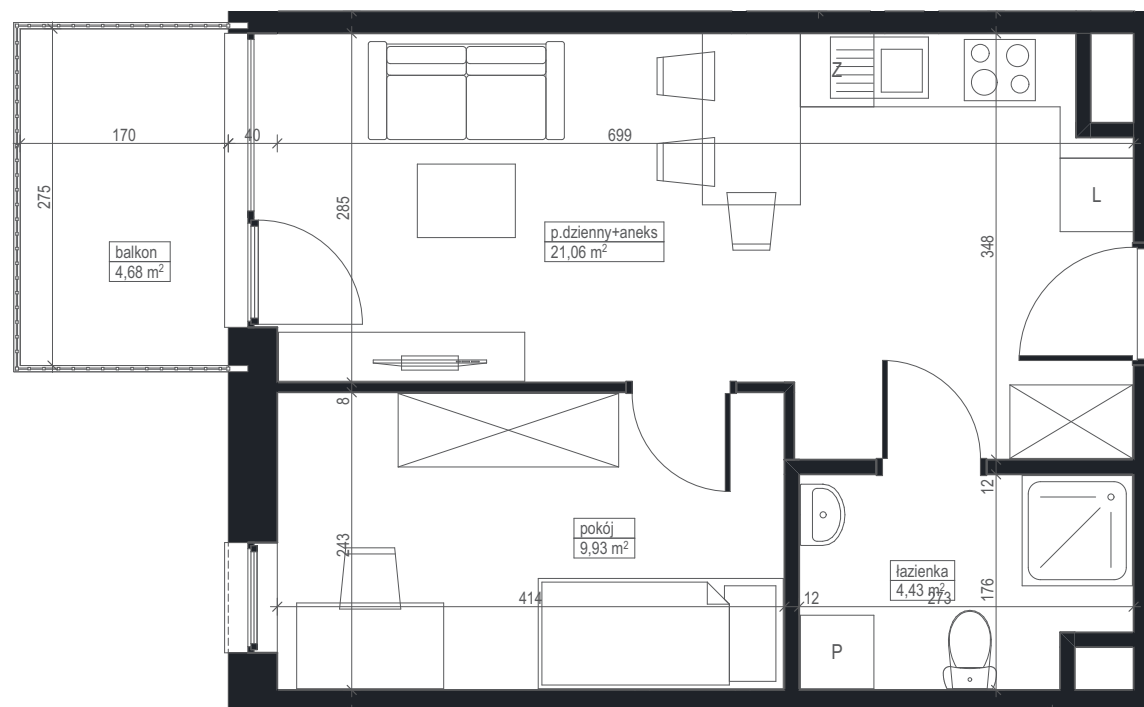

NOWE
FLISY

ul. Flisacka,
Bydgoszcz (Czyżkówko)

A-22

1

36,54 m²

mieszkanie
2 pokojowe

piętro

powierzchnia
lokalu

łazienka	4,43 m²
p.dzienny+aneks	21,06 m²
pokój	9,93 m²
POWIERZCHNIA UŻYTKOWA	35,42 m²
balkon	4,68 m²

Powierzchnia użytkowa mieszkań liczona wg normy PNISO 9836:2015 zgodnie z rozporządzeniem Ministra Transportu, Budownictwa i Gospodarki Morskiej z dnia 25 kwietnia 2012 r. Powierzchnia użytkowa mieszkalna może zmienić się w zależności od wprowadzonych zmian w konfiguracji ścianek działowych. Karta lokalu służy wskazaniu położenia projektowanych pomieszczeń lokalu wrysowanych na podstawie projektu. Nie stanowi ona wiernego odwzorowania powstałego lokalu mieszkalnego. W toku budowy mogą wystąpić niewielkie zmiany w stosunku do informacji zawartych w karcie katalogowej. Naruszenie elementów konstrukcyjnych i obudowy szachtu jest zabronione. Zabudowa balkonów, instalowanie rolet zewnętrznych, markiz, krat, jednostek zewnętrznych klimatyzacji, itp. bez akceptacji głównego projektanta jest zabronione.

RZUT
1 PIĘTRA

Arkada Invest

Biuro Sprzedaży Mieszkań
ul. Fordońska 2, 85-085 Bydgoszcz

T: 504 427 427

ARKADA-INVEST.PL