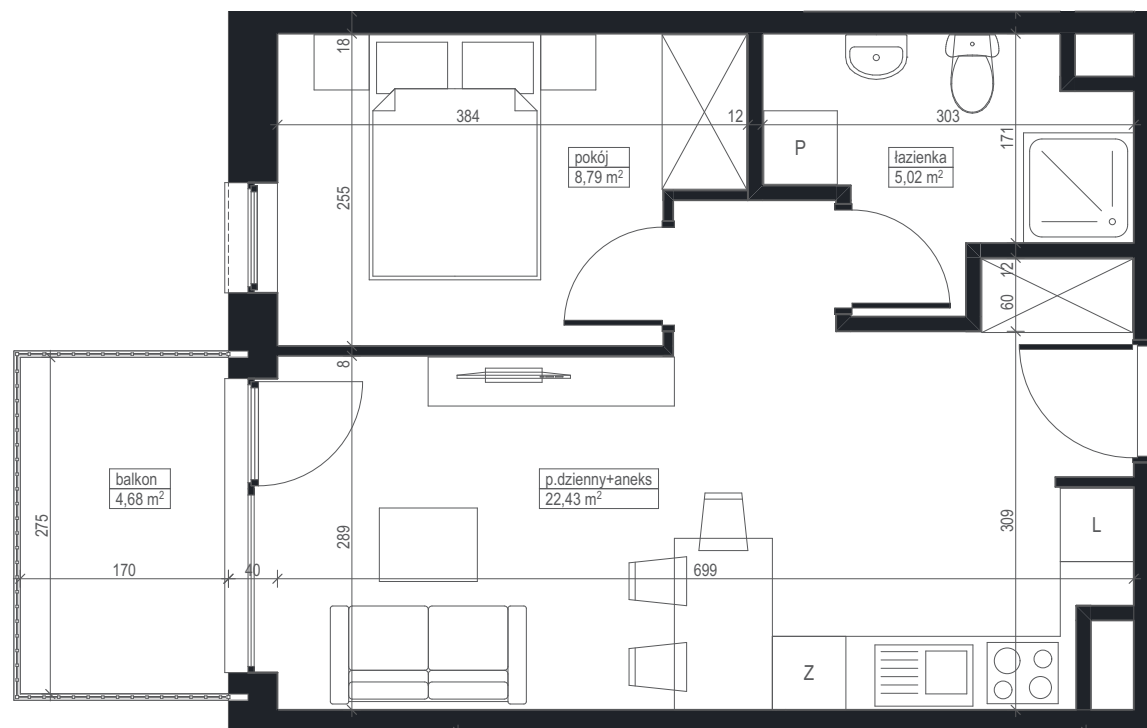

NOWE
FLISY

ul. Flisacka,
Bydgoszcz (Czyżkówko)

A-25

2

37,65 m²

mieszkanie
2 pokojowe

piętro

powierzchnia
lokalu

łazienka	5,02 m²
p.dzienny+aneks	22,43 m²
pokój	8,79 m²
POWIERZCHNIA UŻYTKOWA	36,24 m²
balkon	4,68 m²

Powierzchnia użytkowa mieszkań liczona wg normy PNHSO 9836:2015 zgodnie z rozporządzeniem Ministra Transportu, Budownictwa i Gospodarki Morskiej z dnia 25 kwietnia 2012 r. Powierzchnia użytkowa mieszkalnia może zmienić się w zależności od wprowadzonych zmian w konfiguracji ścianek działowych. Karta lokalu służy wskazaniu położenia projektowanych pomieszczeń lokalu wrysowanych na podstawie projektu. Nie stanowi ona wiernego odwzorowania powstałego lokalu mieszkalnego. W toku budowy mogą wystąpić niewielkie zmiany w stosunku do informacji zawartych w karcie katalogowej. Naruszenie elementów konstrukcyjnych i obudowy szachtu jest zabronione. Zabudowa balkonów, instalowanie rolet zewnętrznych, markiz, krat, jednostek zewnętrznych klimatyzacji, itp. bez akceptacji głównego projektanta jest zabronione.

RZUT
2 PIĘTRA

Arkada Invest

Biuro Sprzedaży Mieszkań
ul. Fordońska 2, 85-085 Bydgoszcz

T: 504 427 427

ARKADA-INVEST.PL