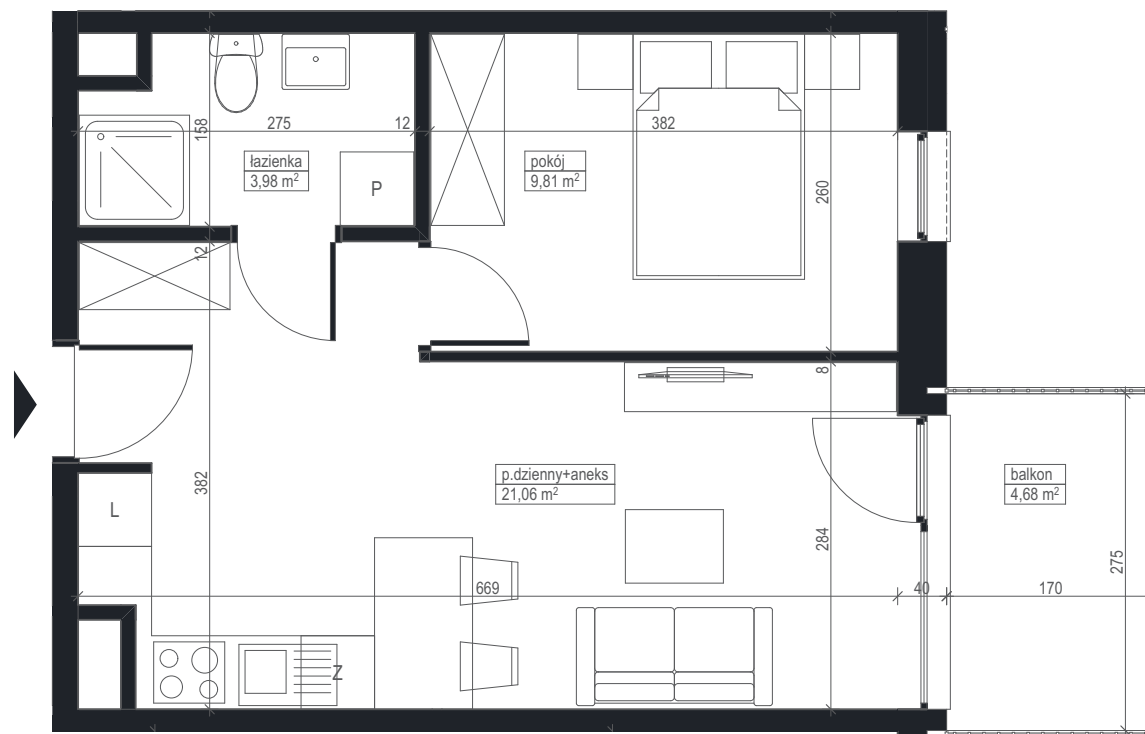

NOWE
FLISY

ul. Flisacka,
Bydgoszcz (Czyżkówko)

A-28

2

36,00 m²

mieszkanie
2 pokojowe

piętro

powierzchnia
lokalu

łazienka	3,98 m²
p.dzienny+aneks	21,06 m²
pokój	9,81 m²
POWIERZCHNIA UŻYTKOWA	34,85 m²
balkon	4,68 m²

Powierzchnia użytkowa mieszkań liczona wg normy PNHSO 9836:2015 zgodnie z rozporządzeniem Ministra Transportu, Budownictwa i Gospodarki Morskiej z dnia 25 kwietnia 2012 r. Powierzchnia użytkowa mieszkalnia może zmienić się w zależności od wprowadzonych zmian w konfiguracji ścianek działowych. Karta lokalu służy wskazaniu położenia projektowanych pomieszczeń lokalu wrysowanych na podstawie projektu. Nie stanowi ona wiernego odwzorowania powstałego lokalu mieszkalnego. W toku budowy mogą wystąpić niewielkie zmiany w stosunku do informacji zawartych w karcie katalogowej. Naruszenie elementów konstrukcyjnych i obudowy szachtu jest zabronione. Zabudowa balkonów, instalowanie rolet zewnętrznych, markiz, krat, jednostek zewnętrznych klimatyzacji, itp. bez akceptacji głównego projektanta jest zabronione.

RZUT
2 PIĘTRA

Arkada Invest

Biuro Sprzedaży Mieszkań
ul. Fordońska 2, 85-085 Bydgoszcz

T: 504 427 427

ARKADA-INVEST.PL