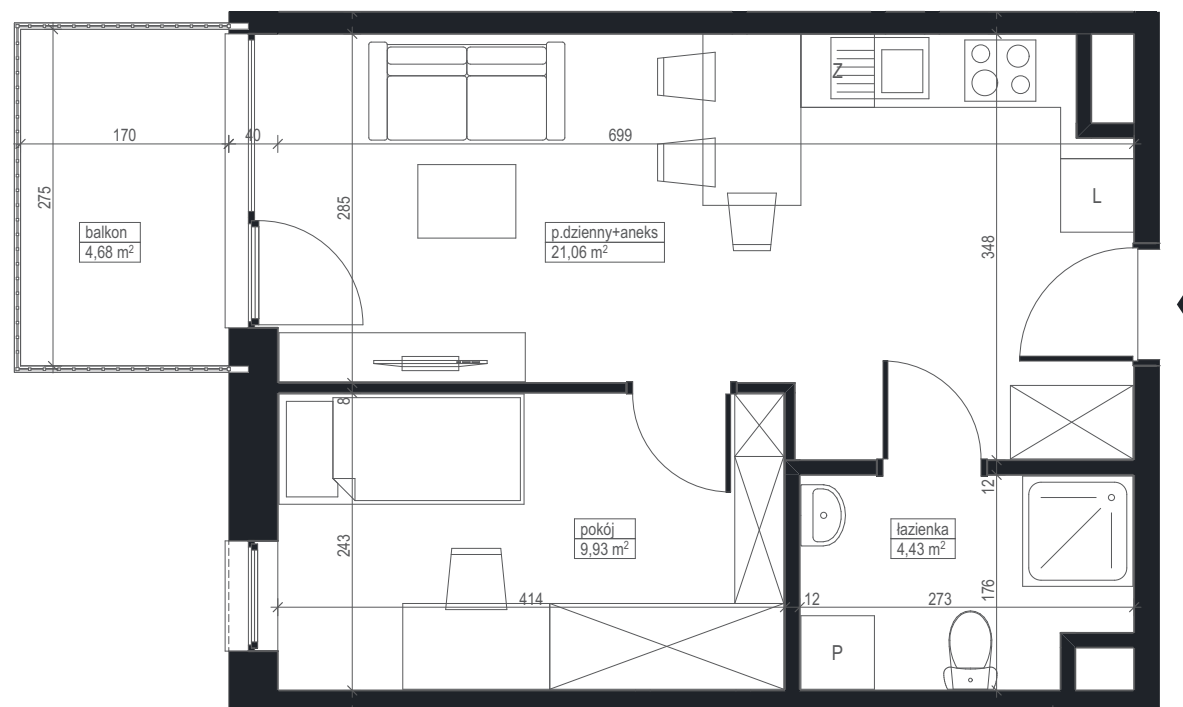

NOWE
FLISY

ul. Flisacka,
Bydgoszcz (Czyżkówko)

A-34

2

36,54 m²

mieszkanie
2 pokojowe

piętro

powierzchnia
lokalu

łazienka	4,43 m²
p.dzienny+aneks	21,06 m²
pokój	9,93 m²
POWIERZCHNIA UŻYTKOWA	35,42 m²
balkon	4,68 m²

Powierzchnia użytkowa mieszkań liczona wg normy PNISO 9836:2015 zgodnie z rozporządzeniem Ministra Transportu, Budownictwa i Gospodarki Morskiej z dnia 25 kwietnia 2012 r. Powierzchnia użytkowa mieszkalna może zmienić się w zależności od wprowadzonych zmian w konfiguracji ścianek działowych. Karta lokalu służy wskazaniu położenia projektowanych pomieszczeń lokalu wrysowanych na podstawie projektu. Nie stanowi ona wiernego odwzorowania powstałego lokalu mieszkalnego. W toku budowy mogą wystąpić niewielkie zmiany w stosunku do informacji zawartych w karcie katalogowej. Naruszenie elementów konstrukcyjnych i obudowy szachtu jest zabronione. Zabudowa balkonów, instalowanie rolet zewnętrznych, markiz, krat, jednostek zewnętrznych klimatyzacji, itp. bez akceptacji głównego projektanta jest zabronione.

RZUT
2 PIĘTRA

Arkada Invest

Biuro Sprzedaży Mieszkań
ul. Fordońska 2, 85-085 Bydgoszcz

T: 504 427 427

ARKADA-INVEST.PL