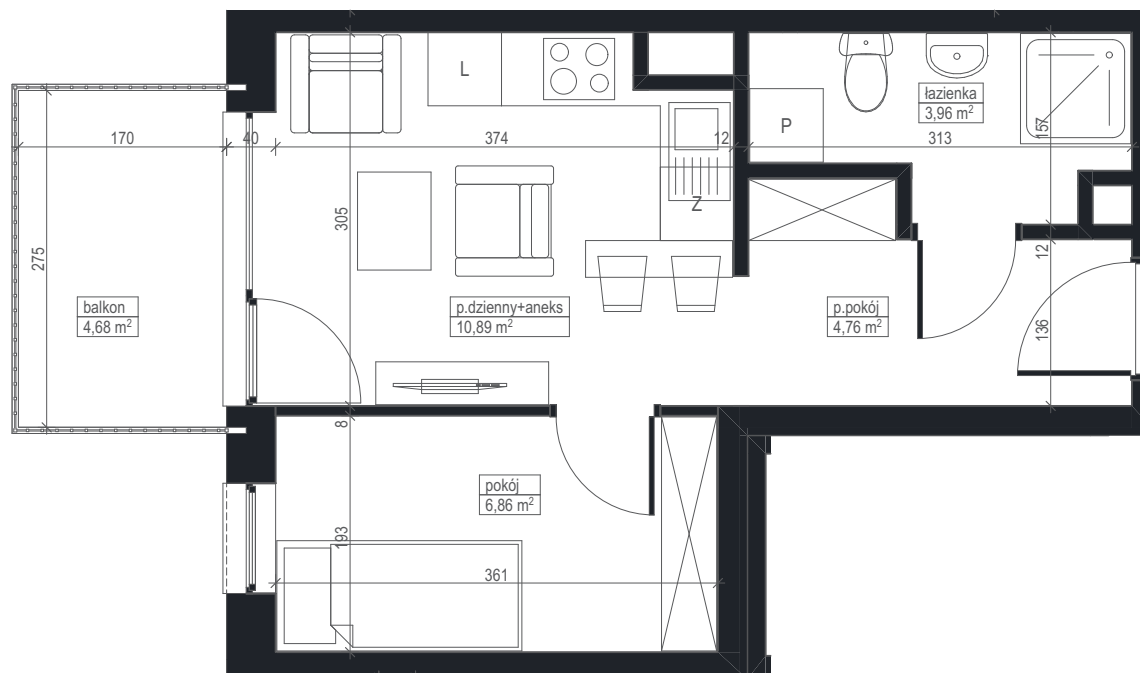

NOWE
FLISY

ul. Flisacka,
Bydgoszcz (Czyżkówko)

A-35

2

27,64 m²

mieszkanie
2 pokojowe

piętro

powierzchnia
lokalu

łazienka	3,96 m²
p.dzienny+aneks	10,89 m²
p.pokój	4,76 m²
pokój	6,86 m²
POWIERZCHNIA UŻYTKOWA	26,47 m²
balkon	4,68 m²

Powierzchnia użytkowa mieszkań liczona wg normy PNISO 9836:2015 zgodnie z rozporządzeniem Ministra Transportu, Budownictwa i Gospodarki Morskiej z dnia 25 kwietnia 2012 r. Powierzchnia użytkowa mieszkalnia może zmienić się w zależności od wprowadzonych zmian w konfiguracji ścianek działowych. Karta lokalu służy wskazaniu położenia projektowanych pomieszczeń lokalu wrysowanych na podstawie projektu. Nie stanowi ona wiernego odwzorowania powstałego lokalu mieszkalnego. W toku budowy mogą wystąpić niewielkie zmiany w stosunku do informacji zawartych w karcie katalogowej. Naruszenie elementów konstrukcyjnych i obudowy szachtu jest zabronione. Zabudowa balkonów, instalowanie rolet zewnętrznych, markiz, krat, jednostek zewnętrznych klimatyzacji, itp. bez akceptacji głównego projektanta jest zabronione.

RZUT
2 PIĘTRA

Arkada Invest

Biuro Sprzedaży Mieszkań
ul. Fordońska 2, 85-085 Bydgoszcz

T: 504 427 427

ARKADA-INVEST.PL