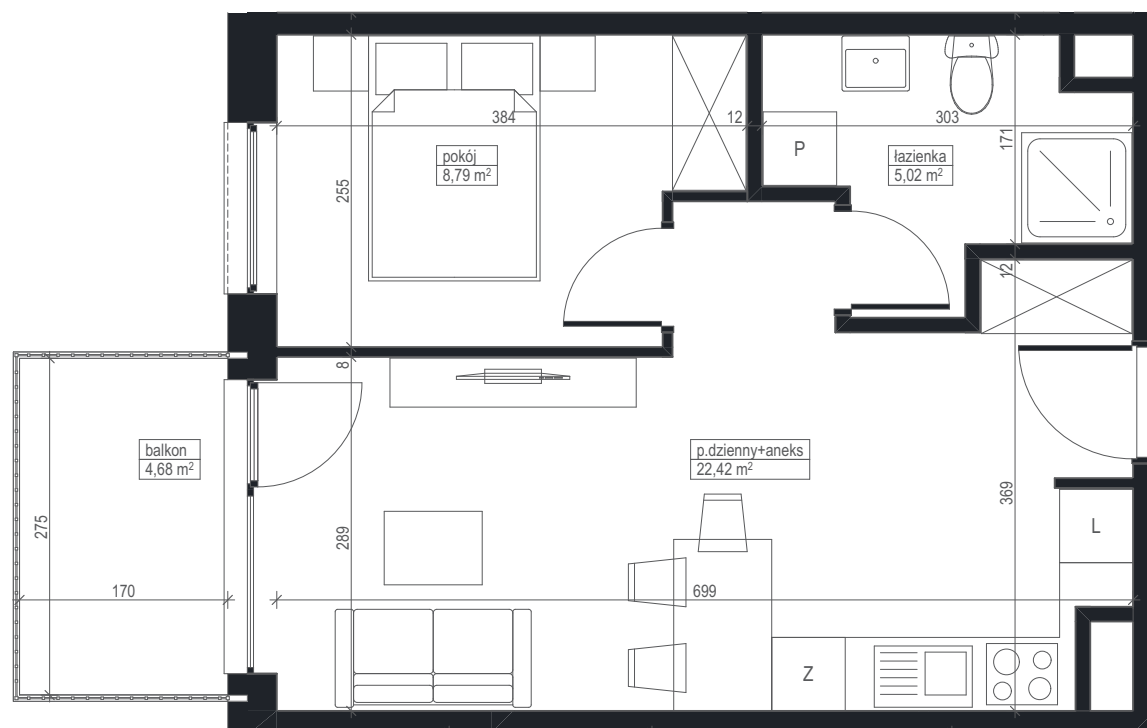

NOWE
FLISY

ul. Flisacka,
Bydgoszcz (Czyżkówko)

A-37

3

37,65 m²

mieszkanie
2 pokojowe

piętro

powierzchnia
lokalu

łazienka	5,02 m²
p.dzienny+aneks	22,42 m²
pokój	8,79 m²
POWIERZCHNIA UŻYTKOWA	36,23 m²
balkon	4,68 m²

Powierzchnia użytkowa mieszkań liczona wg normy PNHSO 9836:2015 zgodnie z rozporządzeniem Ministra Transportu, Budownictwa i Gospodarki Morskiej z dnia 25 kwietnia 2012 r. Powierzchnia użytkowa mieszkania może zmienić się w zależności od wprowadzonych zmian w konfiguracji ścianek działowych. Karta lokalu służy wskazaniu położenia projektowanych pomieszczeń lokalu wrysowanych na podstawie projektu. Nie stanowi ona wiernego odwzorowania powstałego lokalu mieszkalnego. W toku budowy mogą wystąpić niewielkie zmiany w stosunku do informacji zawartych w karcie katalogowej. Naruszenie elementów konstrukcyjnych i obudowy szachtu jest zabronione. Zabudowa balkonów, instalowanie rolet zewnętrznych, markiz, krat, jednostek zewnętrznych klimatyzacji, itp. bez akceptacji głównego projektanta jest zabronione.

RZUT
3 PIĘTRA

Arkada Invest

Biuro Sprzedaży Mieszkań
ul. Fordońska 2, 85-085 Bydgoszcz

T: 504 427 427

ARKADA-INVEST.PL