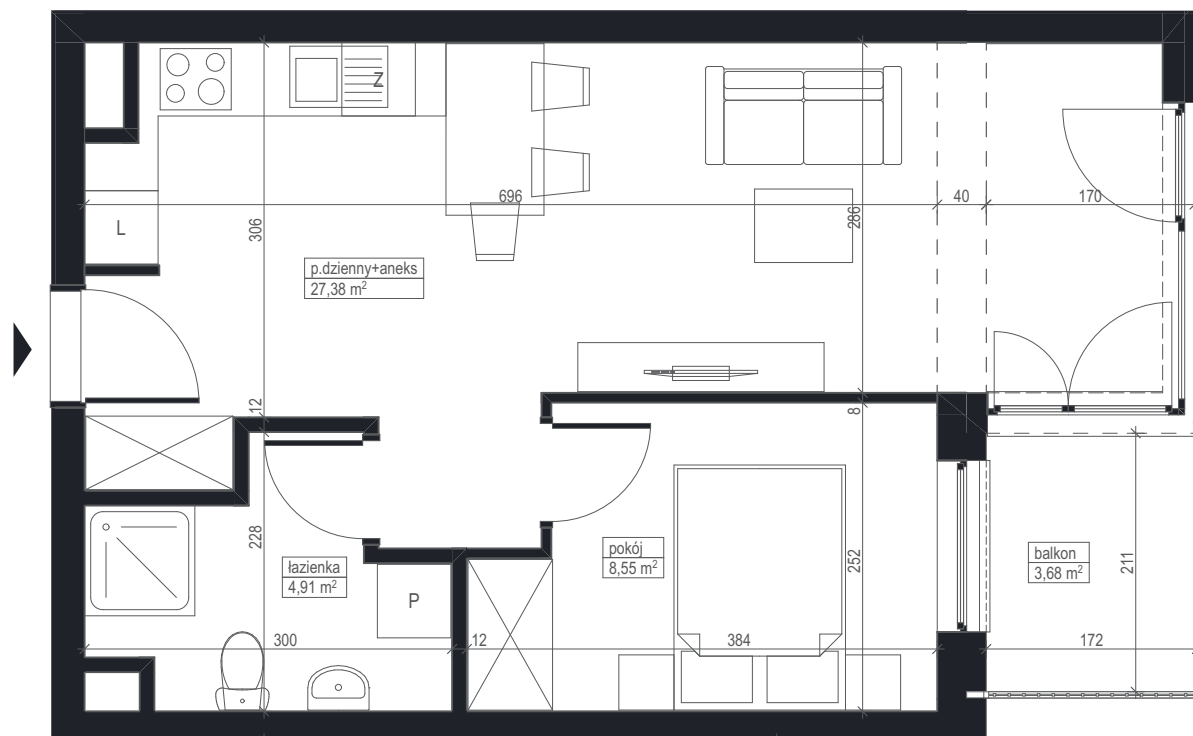

NOWE
FLISY

ul. Flisacka,
Bydgoszcz (Czyżkówko)

B-1

mieszkanie
2 pokojowe

0

parter

42,37 m²

powierzchnia
lokalu

łazienka	4,91 m²
p.dzienny+aneks	27,38 m²
pokój	8,55 m²
POWIERZCHNIA UŻYTKOWA	40,84 m²
balkon	3,68 m²

Powierzchnia użytkowa mieszkań liczona wg normy PNISO 9836:2015 zgodnie z rozporządzeniem Ministra Transportu, Budownictwa i Gospodarki Morskiej z dnia 25 kwietnia 2012 r. Powierzchnia użytkowa mieszkania może zmienić się w zależności od wprowadzonych zmian w konfiguracji ścianek działowych. Karta lokalu służy wskazaniu położenia projektowanych pomieszczeń lokalu wrysowanych na podstawie projektu. Nie stanowi ona wiernego odwzorowania powstałego lokalu mieszkalnego. W toku budowy mogą wystąpić niewielkie zmiany w stosunku do informacji zawartych w karcie katalogowej. Naruszenie elementów konstrukcyjnych i obudowy szachtu jest zabronione. Zabudowa balkonów, instalowanie rolet zewnętrznych, markiz, krat, jednostek zewnętrznych klimatyzacji, itp. bez akceptacji głównego projektanta jest zabronione.

RZUT
PARTERU

Arkada Invest

Biuro Sprzedaży Mieszkań
ul. Fordońska 2, 85-085 Bydgoszcz

T: 504 427 427

ARKADA-INVEST.PL