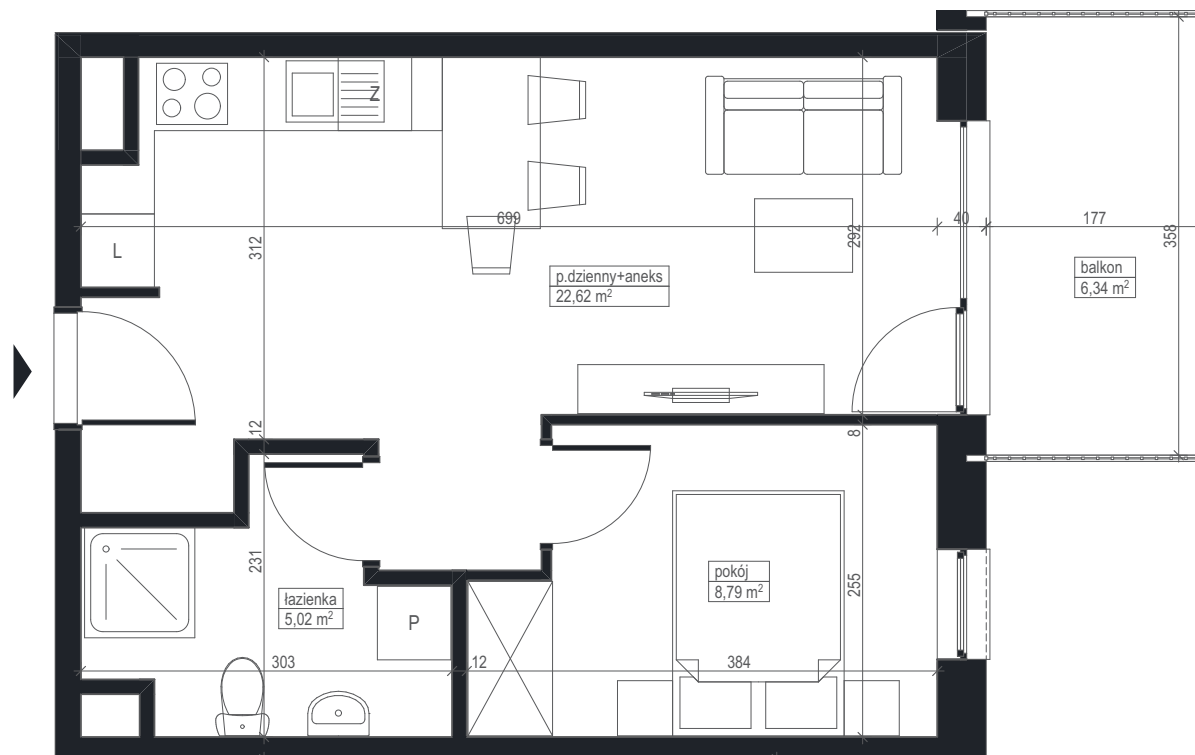

NOWE
FLISY

ul. Flisacka,
Bydgoszcz (Czyżkówko)

B-12 1 37,85 m²

mieszkanie
2 pokojowe

piętro

powierzchnia
lokalu

łazienka	5,02 m²
p.dzienny+aneks	22,62 m²
pokój	8,79 m²
POWIERZCHNIA UŻYTKOWA	36,43 m²
balkon	6,34 m²

Powierzchnia użytkowa mieszkań liczona wg normy PNISO 9836:2015 zgodnie z rozporządzeniem Ministra Transportu, Budownictwa i Gospodarki Morskiej z dnia 25 kwietnia 2012 r. Powierzchnia użytkowa mieszkalnia może zmienić się w zależności od wprowadzonych zmian w konfiguracji ścianek działowych. Karta lokalu służy wskazaniu położenia projektowanych pomieszczeń lokalu wrysowanych na podstawie projektu. Nie stanowi ona wiernego odwzorowania powstałego lokalu mieszkalnego. W toku budowy mogą wystąpić niewielkie zmiany w stosunku do informacji zawartych w karcie katalogowej. Naruszenie elementów konstrukcyjnych i obudowy szachtu jest zabronione. Zabudowa balkonów, instalowanie rolet zewnętrznych, markiz, krat, jednostek zewnętrznych klimatyzacji, itp. bez akceptacji głównego projektanta jest zabronione.

RZUT
1 PIĘTRA

Arkada Invest

Biuro Sprzedaży Mieszkań
ul. Fordońska 2, 85-085 Bydgoszcz

T: 504 427 427

ARKADA-INVEST.PL