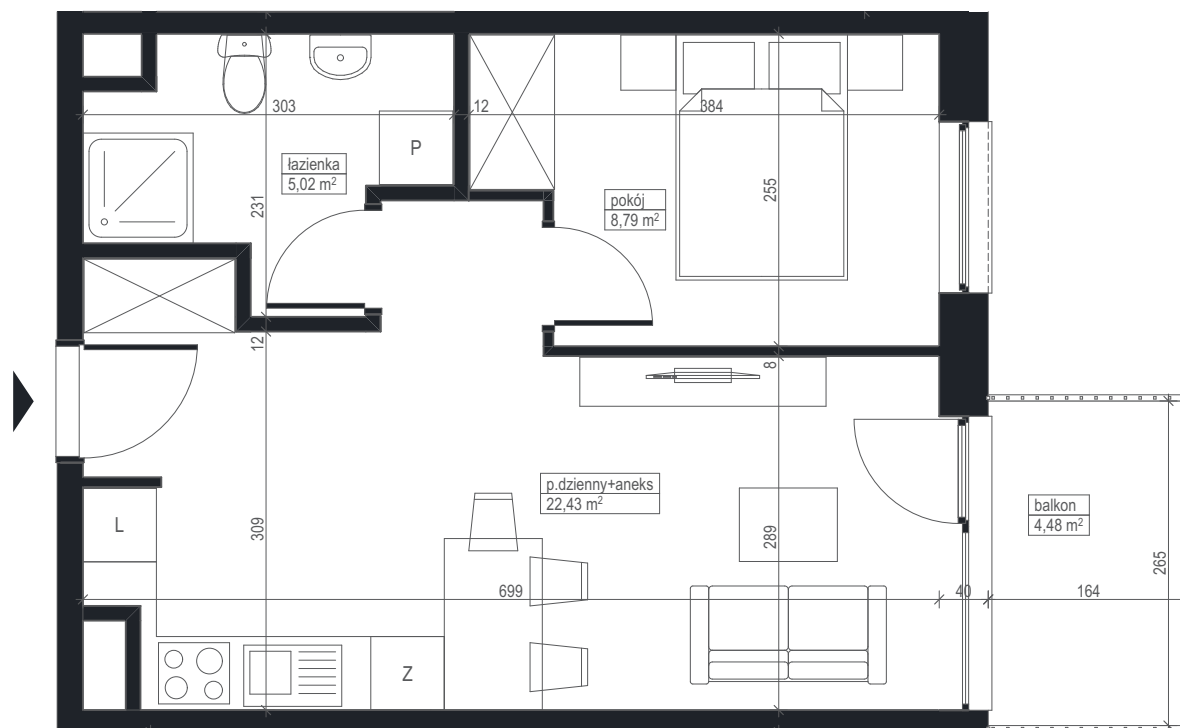

NOWE
FLISY

ul. Flisacka,
Bydgoszcz (Czyżkówko)

B-13 1 37,65 m²

mieszkanie
2 pokojowe

piętro

powierzchnia
lokalu

łazienka	5,02 m²
p.dzienny+aneks	22,43 m²
pokój	8,79 m²
POWIERZCHNIA UŻYTKOWA	36,24 m²
balkon	4,48 m²

Powierzchnia użytkowa mieszkań liczona wg normy PNHSO 9836:2015 zgodnie z rozporządzeniem Ministra Transportu, Budownictwa i Gospodarki Morskiej z dnia 25 kwietnia 2012 r. Powierzchnia użytkowa mieszkalnia może zmienić się w zależności od wprowadzonych zmian w konfiguracji ścianek działowych. Karta lokalu służy wskazaniu położenia projektowanych pomieszczeń lokalu wrysowanych na podstawie projektu. Nie stanowi ona wiernego odwzorowania powstałego lokalu mieszkalnego. W toku budowy mogą wystąpić niewielkie zmiany w stosunku do informacji zawartych w karcie katalogowej. Naruszenie elementów konstrukcyjnych i obudowy szachtu jest zabronione. Zabudowa balkonów, instalowanie rolet zewnętrznych, markiz, krat, jednostek zewnętrznych klimatyzacji, itp. bez akceptacji głównego projektanta jest zabronione.

RZUT
1 PIĘTRA

Arkada Invest

Biuro Sprzedaży Mieszkań
ul. Fordońska 2, 85-085 Bydgoszcz

T: 504 427 427

ARKADA-INVEST.PL