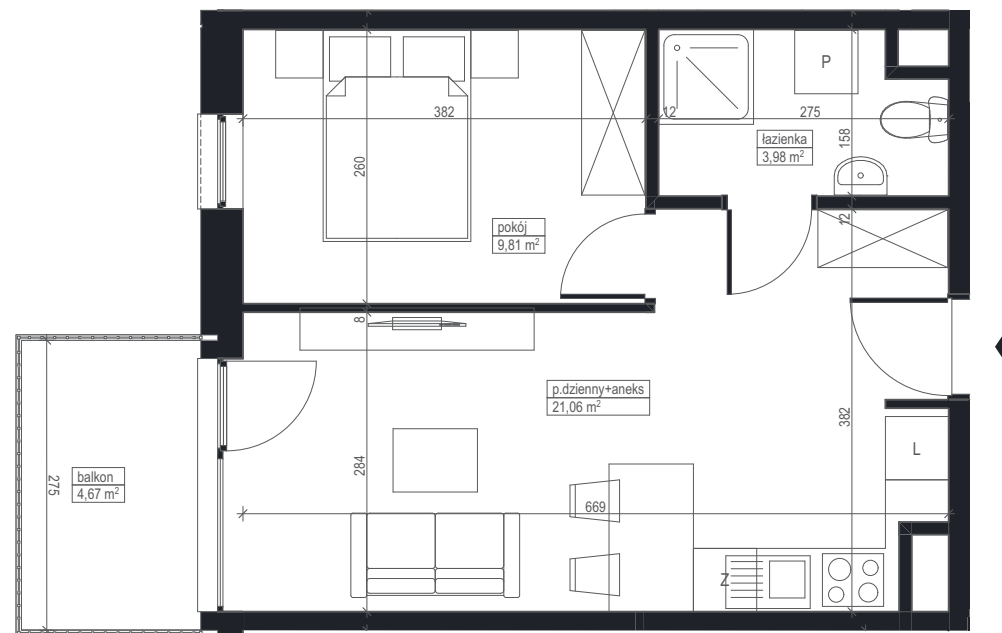

NOWE
FLISY

ul. Flisacka,
Bydgoszcz (Czyżkówko)

B-16 1 36,00 m²

mieszkanie
2 pokojowe

piętro

powierzchnia
lokalu

łazienka	3,98 m²
p.dzienny+aneks	21,06 m²
pokój	9,81 m²
POWIERZCHNIA UŻYTKOWA	34,85 m²
balkon	4,67 m²

Powierzchnia użytkowa mieszkań liczona wg normy PNHSO 9836:2015 zgodnie z rozporządzeniem Ministra Transportu, Budownictwa i Gospodarki Morskiej z dnia 25 kwietnia 2012 r. Powierzchnia użytkowa mieszkalnia może zmienić się w zależności od wprowadzonych zmian w konfiguracji ścianek działowych. Karta lokalu służy wskazaniu położenia projektowanych pomieszczeń lokalu wrysowanych na podstawie projektu. Nie stanowi ona wiernego odwzorowania powstałego lokalu mieszkalnego. W toku budowy mogą wystąpić niewielkie zmiany w stosunku do informacji zawartych w karcie katalogowej. Naruszenie elementów konstrukcyjnych i obudowy szachtu jest zabronione. Zabudowa balkonów, instalowanie rolet zewnętrznych, markiz, krat, jednostek zewnętrznych klimatyzacji, itp. bez akceptacji głównego projektanta jest zabronione.

RZUT
1 PIĘTRA

Arkada Invest

Biuro Sprzedaży Mieszkań
ul. Fordońska 2, 85-085 Bydgoszcz

T: 504 427 427

ARKADA-INVEST.PL