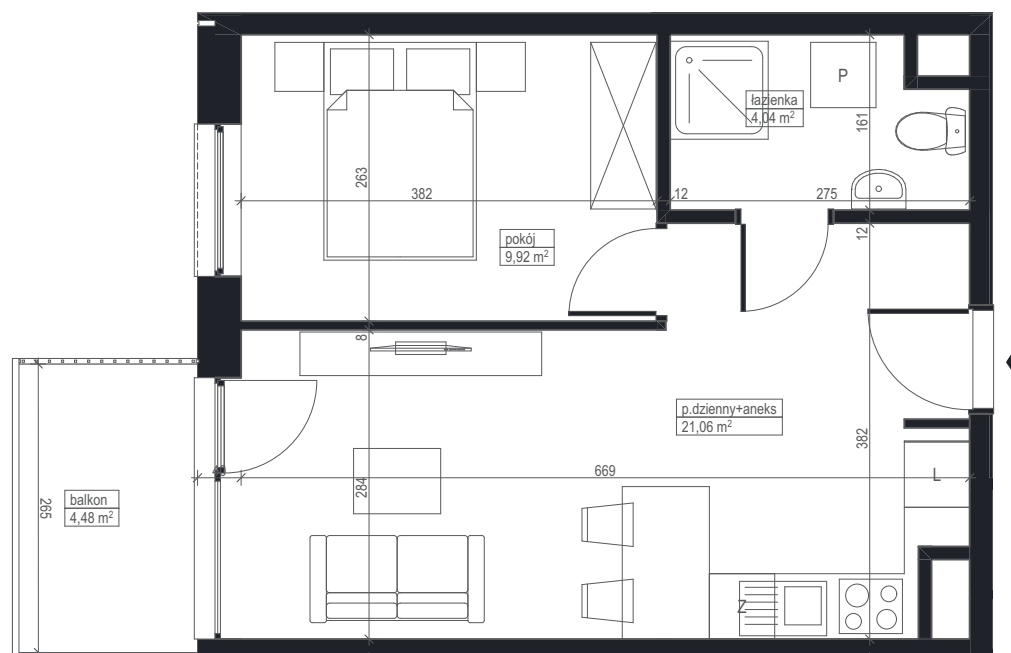

NOWE
FLISY

ul. Flisacka,
Bydgoszcz (Czyżkówko)

B-17 1 36,19 m²

mieszkanie
2 pokojowe

piętro

powierzchnia
lokalu

łazienka	4,04 m²
p.dzienny+aneks	21,06 m²
pokój	9,92 m²
POWIERZCHNIA UŻYTKOWA	35,02 m²
balkon	4,48 m²

Powierzchnia użytkowa mieszkań liczona wg normy PNISO 9836:2015 zgodnie z rozporządzeniem Ministra Transportu, Budownictwa i Gospodarki Morskiej z dnia 25 kwietnia 2012 r. Powierzchnia użytkowa mieszkalnia może zmienić się w zależności od wprowadzonych zmian w konfiguracji ścianek działowych. Karta lokalu służy wskazaniu położenia projektowanych pomieszczeń lokalu wrysowanych na podstawie projektu. Nie stanowi ona wiernego odwzorowania powstałego lokalu mieszkalnego. W toku budowy mogą wystąpić niewielkie zmiany w stosunku do informacji zawartych w karcie katalogowej. Naruszenie elementów konstrukcyjnych i obudowy szachtu jest zabronione. Zabudowa balkonów, instalowanie rolet zewnętrznych, markiz, krat, jednostek zewnętrznych klimatyzacji, itp. bez akceptacji głównego projektanta jest zabronione.

RZUT
1 PIĘTRA

Arkada Invest

Biuro Sprzedaży Mieszkań
ul. Fordońska 2, 85-085 Bydgoszcz

T: 504 427 427

ARKADA-INVEST.PL