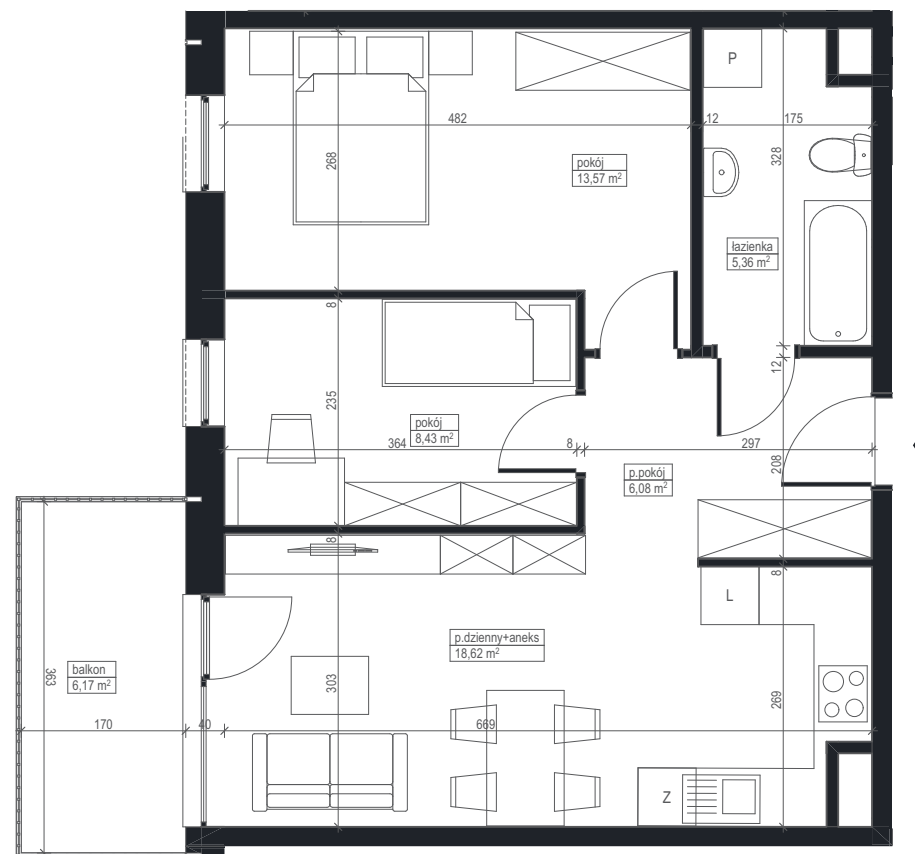

NOWE
FLISY

ul. Flisacka,
Bydgoszcz (Czyżkówko)

B-18 1 54,20 m²

mieszkanie
3 pokojowe

piętro

powierzchnia
lokalu

łazienka	5,36 m²
p.dzienny+aneks	18,62 m²
p.pokój	6,08 m²
pokój	8,43 m²
pokój	13,57 m²
POWIERZCHNIA UŻYTKOWA	52,06 m²
balkon	6,17 m²

Powierzchnia użytkowa mieszkań liczona wg normy PN-ISO 9836:2015 zgodnie z rozporządzeniem Ministra Transportu, Budownictwa i Gospodarki Morskiej z dnia 25 kwietnia 2012 r. Powierzchnia użytkowa mieszkania może zmienić się w zależności od wprowadzonych zmian w konfiguracji ścianek działowych. Karta lokalu służy wskazaniu położenia projektowanych pomieszczeń lokalu wrysowanych na podstawie projektu. Nie stanowi ona wiernego odwzorowania powstałego lokalu mieszkalnego. W toku budowy mogą wystąpić niewielkie zmiany w stosunku do informacji zawartych w karcie katalogowej. Naruszenie elementów konstrukcyjnych i obudowy szachtu jest zabronione. Zabudowa balkonów, instalowanie rolet zewnętrznych, markiz, krat, jednostek zewnętrznych klimatyzacji, itp. bez akceptacji głównego projektanta jest zabronione.

RZUT
1 PIĘTRA

Arkada Invest

Biuro Sprzedaży Mieszkań
ul. Fordońska 2, 85-085 Bydgoszcz

T: 504 427 427

ARKADA-INVEST.PL