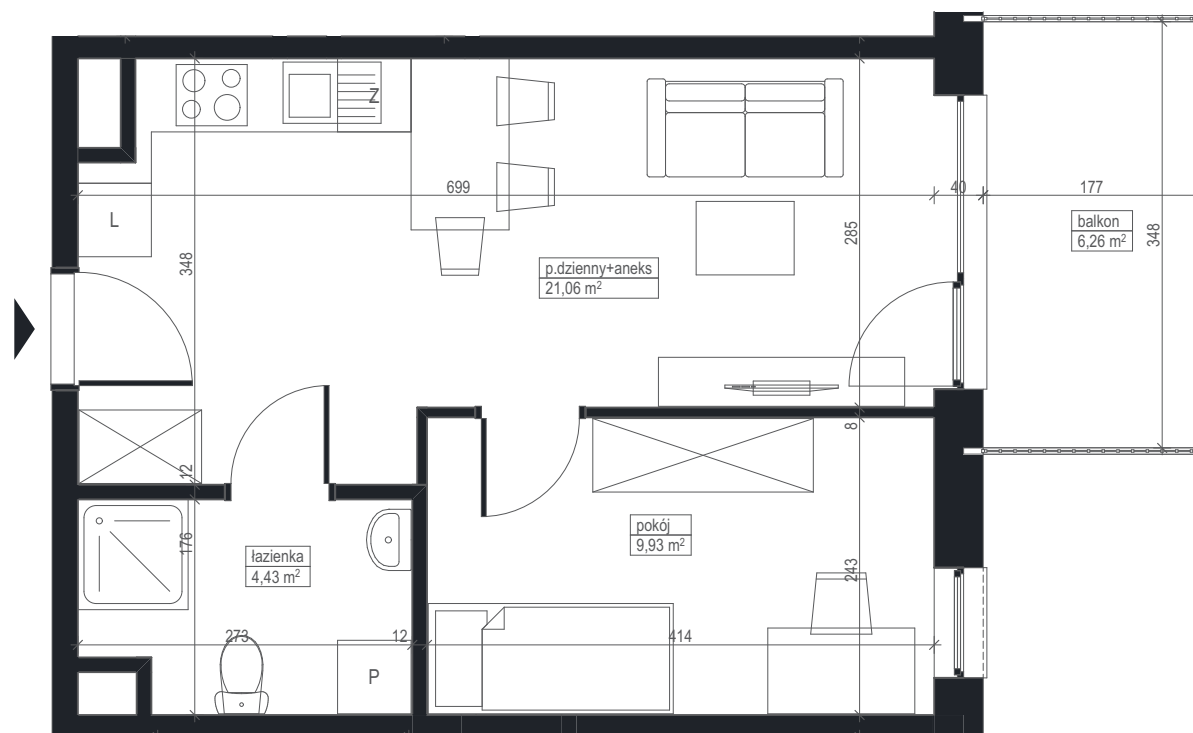

NOWE
FLISY

ul. Flisacka,
Bydgoszcz (Czyżkówko)

B-22

1

36,54 m²

mieszkanie
2 pokojowe

piętro

powierzchnia
lokalu

łazienka	4,43 m²
p.dzienny+aneks	21,06 m²
pokój	9,93 m²
POWIERZCHNIA UŻYTKOWA	35,42 m²
balkon	6,26 m²

Powierzchnia użytkowa mieszkań liczona wg normy PNHSO 9836:2015 zgodnie z rozporządzeniem Ministra Transportu, Budownictwa i Gospodarki Morskiej z dnia 25 kwietnia 2012 r. Powierzchnia użytkowa mieszkalna może zmienić się w zależności od wprowadzonych zmian w konfiguracji ścianek działowych. Karta lokalu służy wskazaniu położenia projektowanych pomieszczeń lokalu wrysowanych na podstawie projektu. Nie stanowi ona wiernego odwzorowania powstałego lokalu mieszkalnego. W toku budowy mogą wystąpić niewielkie zmiany w stosunku do informacji zawartych w karcie katalogowej. Naruszenie elementów konstrukcyjnych i obudowy szachtu jest zabronione. Zabudowa balkonów, instalowanie rolet zewnętrznych, markiz, krat, jednostek zewnętrznych klimatyzacji, itp. bez akceptacji głównego projektanta jest zabronione.

RZUT
1 PIĘTRA

Arkada Invest

Biuro Sprzedaży Mieszkań
ul. Fordońska 2, 85-085 Bydgoszcz

T: 504 427 427

ARKADA-INVEST.PL