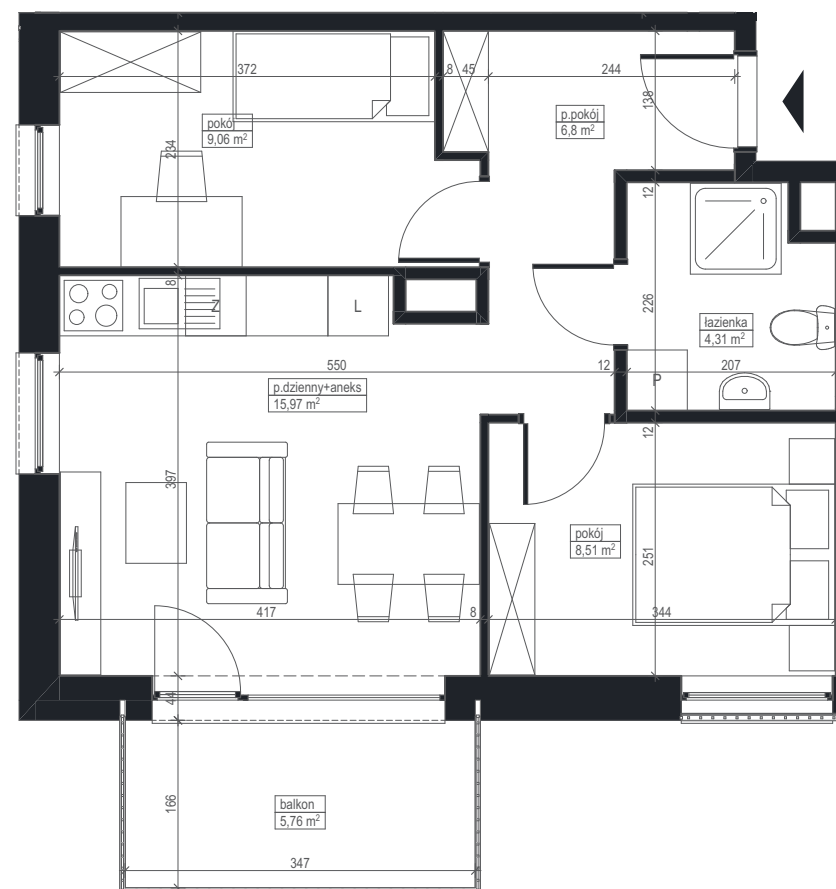

NOWE
FLISY

ul. Flisacka,
Bydgoszcz (Czyżkówko)

B-27

2

46,52 m²

mieszkanie
3 pokojowe

piętro

powierzchnia
lokalu

łazienka	4,31 m²
p.dzienny+aneks	15,97 m²
p.pokój	6,80 m²
pokój	8,51 m²
pokój	9,06 m²
POWIERZCHNIA UŻYTKOWA	44,65 m²
balkon	5,76 m²

Powierzchnia użytkowa mieszkań liczona wg normy PNISO 9836:2015 zgodnie z rozporządzeniem Ministra Transportu, Budownictwa i Gospodarki Morskiej z dnia 25 kwietnia 2012 r. Powierzchnia użytkowa mieszkalnia może zmienić się w zależności od wprowadzonych zmian w konfiguracji ścianek działowych. Karta lokalu służy wskazaniu położenia projektowanych pomieszczeń lokalu wrysowanych na podstawie projektu. Nie stanowi ona wiernego odwzorowania powstałego lokalu mieszkalnego. W toku budowy mogą wystąpić niewielkie zmiany w stosunku do informacji zawartych w karcie katalogowej. Naruszenie elementów konstrukcyjnych i obudowy szachtu jest zabronione. Zabudowa balkonów, instalowanie rolet zewnętrznych, markiz, krat, jednostek zewnętrznych klimatyzacji, itp. bez akceptacji głównego projektanta jest zabronione.

RZUT
2 PIĘTRA

Arkada Invest

Biuro Sprzedaży Mieszkań
ul. Fordońska 2, 85-085 Bydgoszcz

T: 504 427 427

ARKADA-INVEST.PL