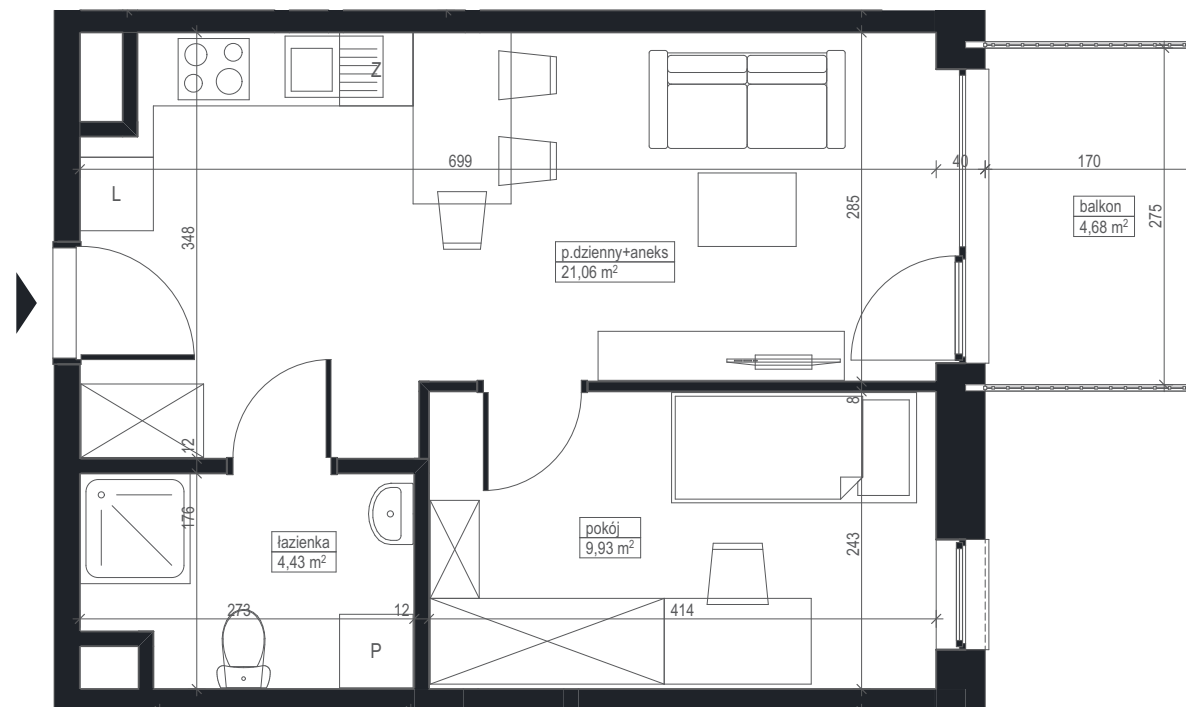

NOWE
FLISY

ul. Flisacka,
Bydgoszcz (Czyżkówko)

B-34

2

36,54 m²

mieszkanie
2 pokojowe

piętro

powierzchnia
lokalu

łazienka	4,43 m²
p.dzienny+aneks	21,06 m²
pokój	9,93 m²
POWIERZCHNIA UŻYTKOWA	35,42 m²
balkon	4,68 m²

Powierzchnia użytkowa mieszkań liczona wg normy PNHSO 9836:2015 zgodnie z rozporządzeniem Ministra Transportu, Budownictwa i Gospodarki Morskiej z dnia 25 kwietnia 2012 r. Powierzchnia użytkowa mieszkalnia może zmienić się w zależności od wprowadzonych zmian w konfiguracji ścianek działowych. Karta lokalu służy wskazaniu położenia projektowanych pomieszczeń lokalu wrysowanych na podstawie projektu. Nie stanowi ona wiernego odwzorowania powstałego lokalu mieszkalnego. W toku budowy mogą wystąpić niewielkie zmiany w stosunku do informacji zawartych w karcie katalogowej. Naruszenie elementów konstrukcyjnych i obudowy szachtu jest zabronione. Zabudowa balkonów, instalowanie rolet zewnętrznych, markiz, krat, jednostek zewnętrznych klimatyzacji, itp. bez akceptacji głównego projektanta jest zabronione.

RZUT
2 PIĘTRA

Arkada Invest

Biuro Sprzedaży Mieszkań
ul. Fordońska 2, 85-085 Bydgoszcz

T: 504 427 427

ARKADA-INVEST.PL