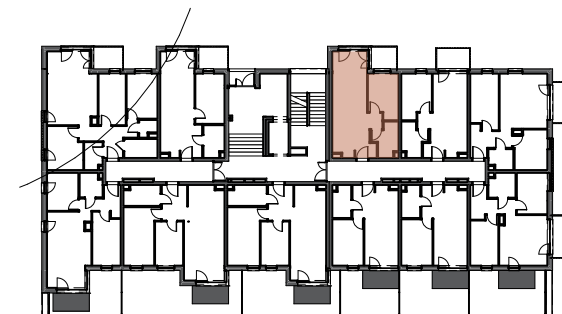

NOWE
FLISY

ul. Flisacka,
Bydgoszcz (Czyżkówko)

B-1

mieszkanie
2 pokojowe

0

parter

42,37 m²

powierzchnia
lokalu

łazienka	4,91 m²
p.dzienny+aneks	27,38 m²
pokój	8,67 m²
POWIERZCHNIA UŻYTKOWA	40,96 m²
balkon	3,82 m²

RZUT
PARTERU

Arkada Invest

Biuro Sprzedaży Mieszkań
ul. Fordońska 2, 85-085 Bydgoszcz

T: 504 427 427

ARKADA-INVEST.PL