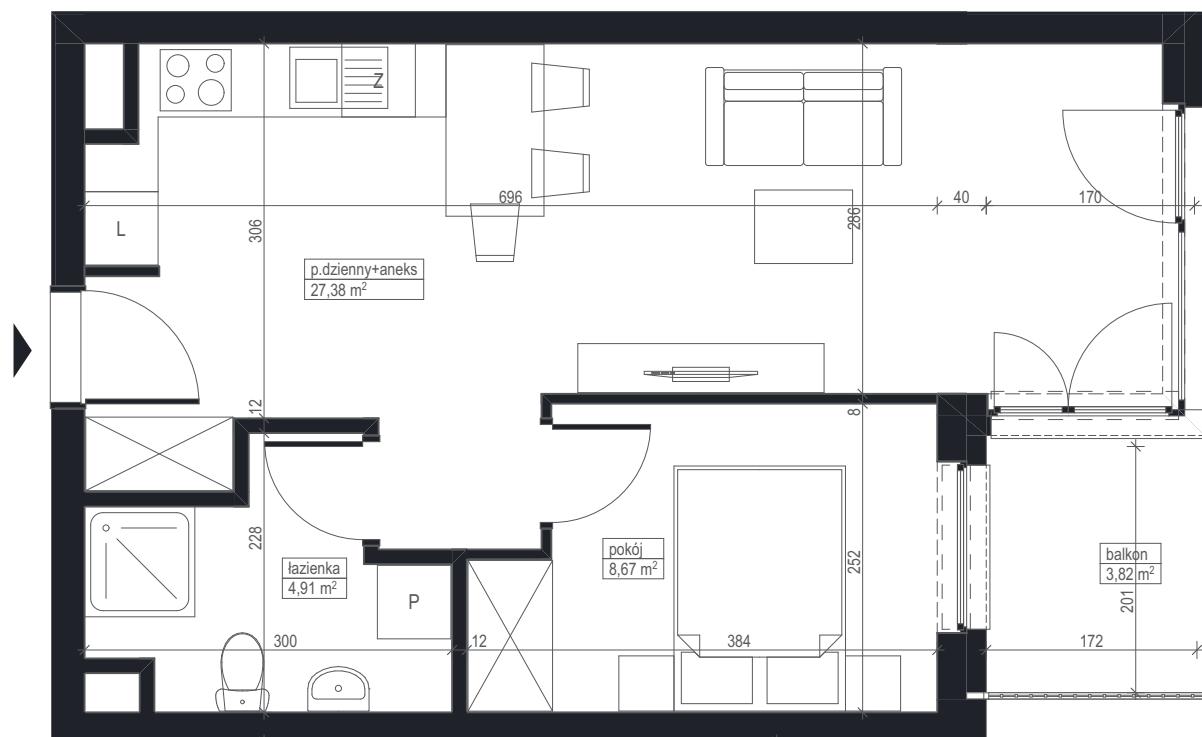

NOWE
FLISY

ul. Flisacka,
Bydgoszcz (Czyżkówko)

B-1

mieszkanie
2 pokojowe

0

parter

42,37 m²

powierzchnia
lokalu

łazienka	4,91 m²
p.dzienny+aneks	27,38 m²
pokój	8,67 m²
POWIERZCHNIA UŻYTKOWA	40,96 m²
balkon	3,82 m²

RZUT
PARTERU

Arkada Invest

Biuro Sprzedaży Mieszkań
ul. Fordońska 2, 85-085 Bydgoszcz

T: 504 427 427

ARKADA-INVEST.PL