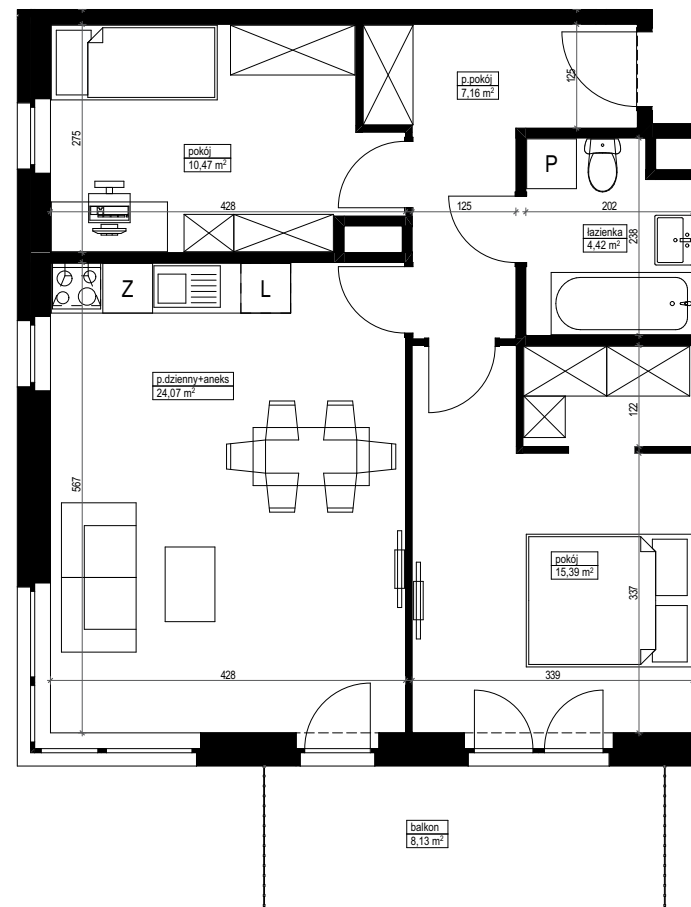

NOWE
FLISY

ul. Flisacka,
Bydgoszcz (Czyżkówko)

C-15 1 61,51 m²

piętro

powierzchnia
lokalu

łazienka	4,42	m²
p.dzienny+aneks	24,07	m²
p.pokój	7,16	m²
pokój	10,47	m²
pokój	15,39	m²
POWIERZCHNIA UŻYTKOWA	61,51 m²	
balkon	8,13	m²

RZUT
1 PIĘTRA

Arkada Invest

Biuro Sprzedaży Mieszkań
ul. Fordońska 2, 85-085 Bydgoszcz

T: 504 427 427

ARKADA-INVEST.PL