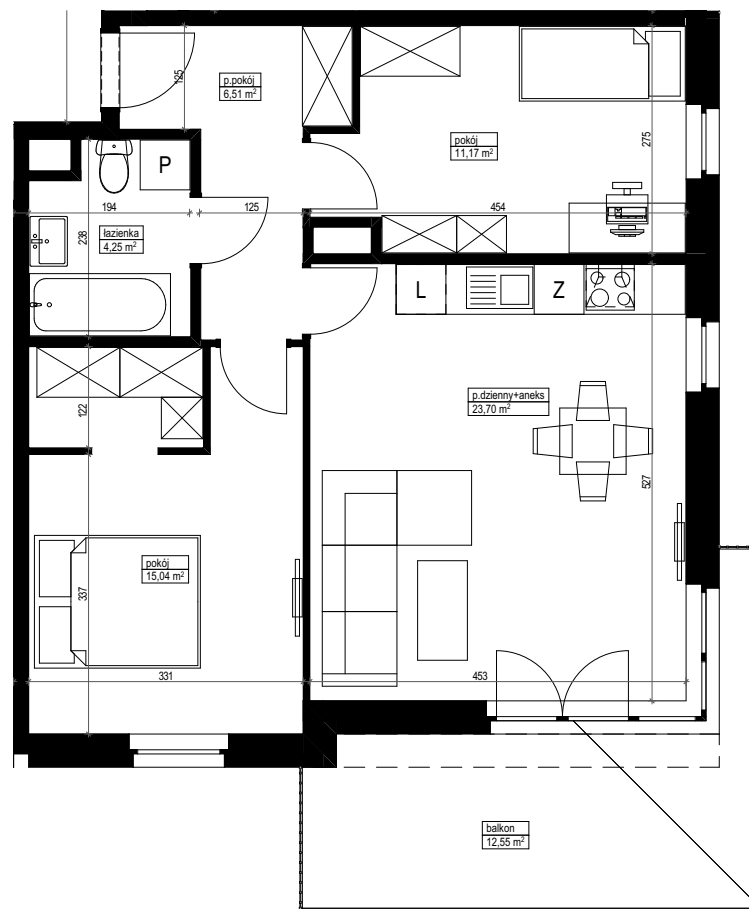

NOWE
FLISY

ul. Flisacka,
Bydgoszcz (Czyżkówko)

C-16 1 60,67 m²

piętro

powierzchnia
lokalu

łazienka	4,25	m²
p.dzienny+aneks	23,70	m²
p.pokój	6,51	m²
pokój	11,17	m²
pokój	15,04	m²
POWIERZCHNIA UŻYTKOWA	60,67	m²
balkon	12,55	m²

RZUT
1 PIĘTRA

Arkada Invest

Biuro Sprzedaży Mieszkań
ul. Fordońska 2, 85-085 Bydgoszcz

T: 504 427 427

ARKADA-INVEST.PL