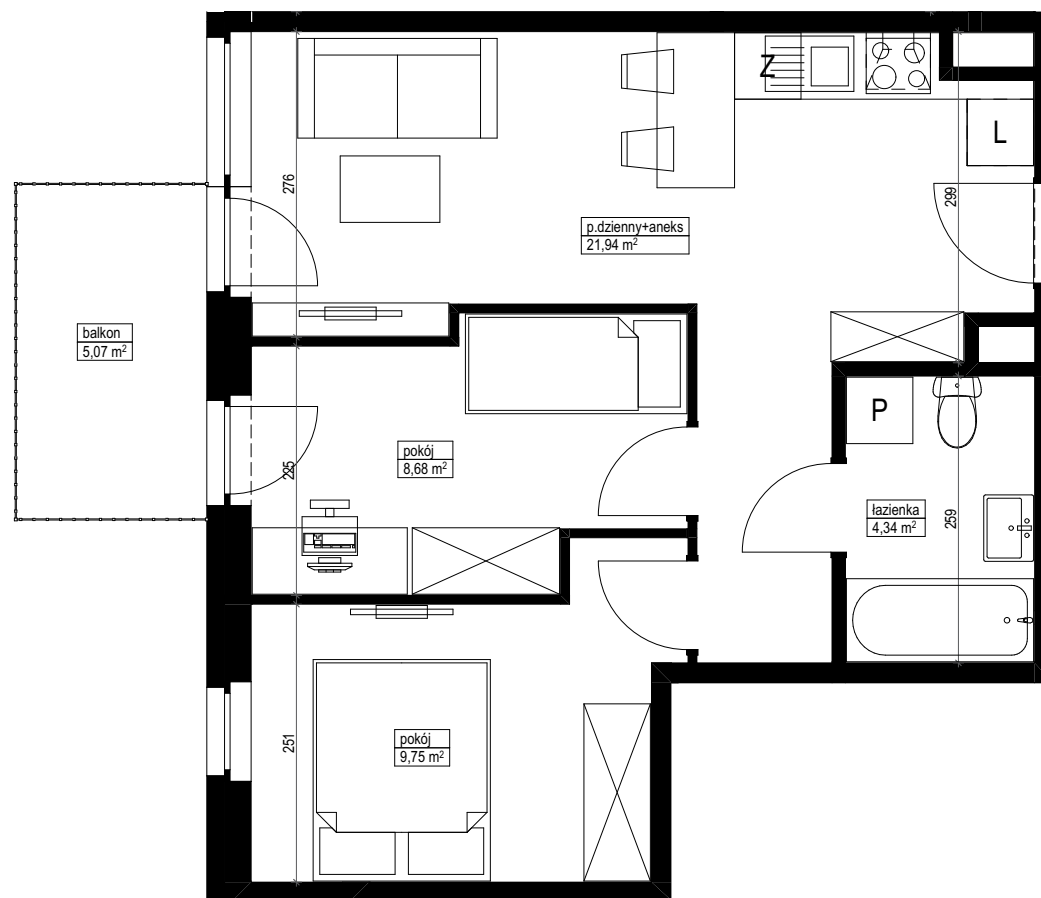

NOWE
FLISY

ul. Flisacka,
Bydgoszcz (Czyżkówko)

C-38 2 44,71 m²

piętro

powierzchnia
lokalu

łazienka	4,34	m²
p.dzienny+aneks	21,94	m²
pokój	8,68	m²
pokój	9,75	m²
POWIERZCHNIA UŻYTKOWA	44,71	m²
balkon	5,07	m²

RZUT
2 PIĘTRA

Arkada Invest

Biuro Sprzedaży Mieszkań
ul. Fordońska 2, 85-085 Bydgoszcz

T: 504 427 427

ARKADA-INVEST.PL