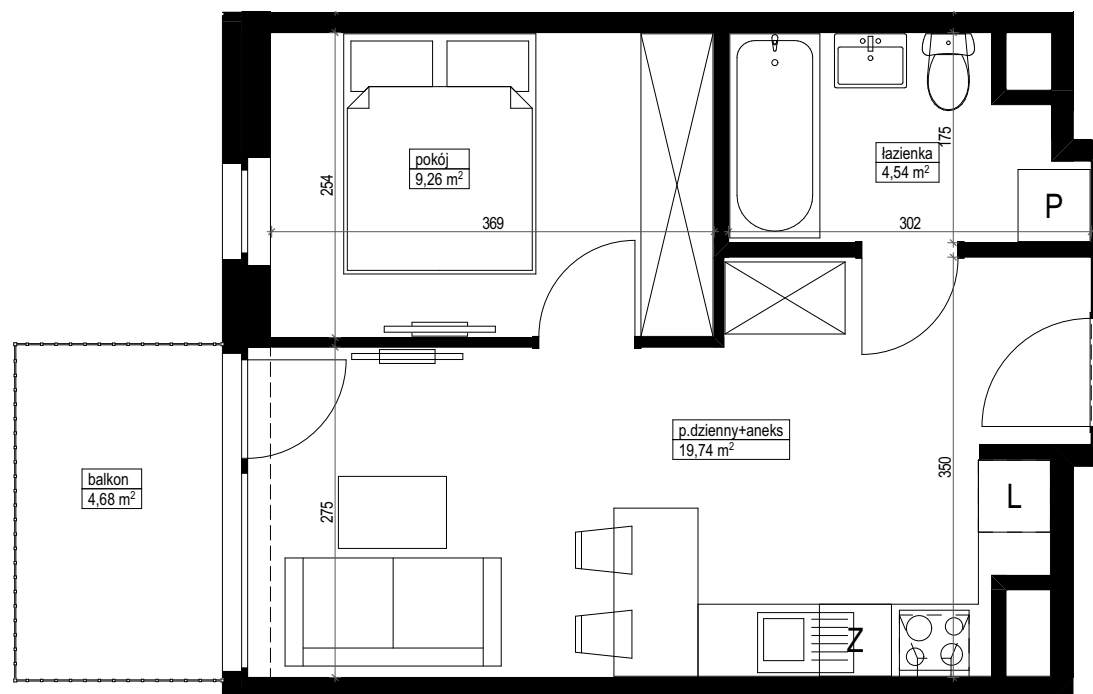

NOWE
FLISY

ul. Flisacka,
Bydgoszcz (Czyżkówko)

D-17 1 33,54 m²

piętro

powierzchnia
lokalu

łazienka	4,54	m²
p.dzienny+aneks	19,74	m²
pokój	9,26	m²
POWIERZCHNIA UŻYTKOWA	33,54	m²
balkon	4,76	m²

Powierzchnia użytkowa mieszkań liczona wg normy PN-ISO 9836:2015 zgodnie z rozporządzeniem Ministra Rozwoju z dnia 11 września 2020 r. Powierzchnia użytkowa mieszkalna może zmienić się w zależności od wprowadzonych zmian w konfiguracji ścianek działowych. Karta lokalu służy wskazaniu położenia projektowanych pomieszczeń lokalu wysowanych na podstawie projektu. Nie stanowi ona wiernego odwzorowania powstałego lokalu mieszkalnego. Przedstawiona na rzucie aranżacja ma charakter przykładowy, umeblowanie nie stanowi wyposażenia nabywanego lokalu. W toku budowy mogą wystąpić niewielkie zmiany w stosunku do informacji zawartych w karcie katalogowej. Naruszenie elementów konstrukcyjnych i obudowy szachtu jest zabronione. Zabudowa balkonów, instalowanie rolet zewnętrznych, markiz, krat, jednostek zewnętrznych klimatyzacji, itp. bez akceptacji głównego projektanta jest zabronione.

RZUT
1 PIĘTRA

Arkada Invest

Biuro Sprzedaży Mieszkań
ul. Fordońska 2, 85-085 Bydgoszcz

T: 504 427 427

ARKADA-INVEST.PL